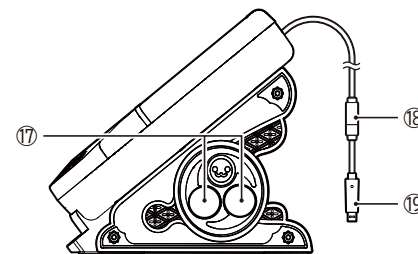

背面板 × 1

対応機種

Xbox Series X|S

重要

本品を Xbox Series X|S でご使用になる前に、各ハードウェアの取扱説明書を必ずご確認ください。
本品をご使用になる際は、Xbox Series X|S のシステムソフトウェアを最新のバージョンに更新してご使用ください。

PC

対応OS	Windows 11 / 10	
入力規格	XInput	○
	DirectInput	×
必要環境	USB Type-A 端子	

各部の名称・機能

- ① … ふち(左)
LT ボタン
- ② … 面(左)
左スティックボタン
- ③ … ふち(右)
RT ボタン
- ④ … 面(右)
右スティックボタン
- ⑤ … LB ボタン
- ⑥ … 方向パッド
- ⑦ … VIEW ボタン (BACK ボタン)
- ⑧ … Xbox ボタン (GUIDE ボタン)
- ⑨ … ステータス LED
- ⑩ … SHARE ボタン (PC のとき使用不可)
- ⑪ … MENU ボタン (START ボタン)
- ⑫ … X ボタン
- ⑬ … Y ボタン
- ⑭ … A ボタン
- ⑮ … B ボタン
- ⑯ … RB ボタン
- ⑰ … パチ収納スペース
- ⑱ … クイックリリースコネクター
- ⑲ … USB Type-A 端子

クイックリリースコネクター

USB ケーブルには、クイック リリース コネクターが装備されています。クイック リリース コネクターは、ケーブルが引つ張られたとき、Xbox Series X|S本体またはコンピューターの落下をできるだけ防ぐためのものです。

Xbox Series X|S本体またはコンピューターが損傷する危険性を減らすには、コントローラーとクイック リリース コネクターを適切に使用することが重要です。