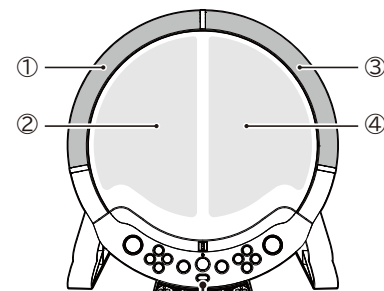

各部の名称・機能

- ① … ふち(左)
LT ボタン
- ② … 面(左)
左スティックボタン
- ③ … ふち(右)
RT ボタン
- ④ … 面(右)
右スティックボタン
- ⑤ … LB ボタン
- ⑥ … 方向パッド
- ⑦ … VIEW ボタン (BACK ボタン)
- ⑧ … Xbox ボタン (GUIDE ボタン)
- ⑨ … ステータス LED
- ⑩ … SHARE ボタン (PC のとき使用不可)
- ⑪ … MENU ボタン (START ボタン)
- ⑫ … X ボタン
- ⑬ … Y ボタン
- ⑭ … A ボタン
- ⑮ … B ボタン
- ⑯ … RB ボタン
- ⑰ … パチ収納スペース
- ⑱ … クイックリリースコネクター
- ⑲ … USB Type-A 端子

クイックリリースコネクター

USB ケーブルには、クイック リリース コネクターが装備されています。クイック リリース コネクターは、ケーブルが引つ張られたとき、Xbox Series X|S本体またはコンピューターの落下をできるだけ防ぐためのものです。

Xbox Series X|S本体またはコンピューターが損傷する危険性を減らすには、コントローラーとクイック リリース コネクターを適切に使用することが重要です。