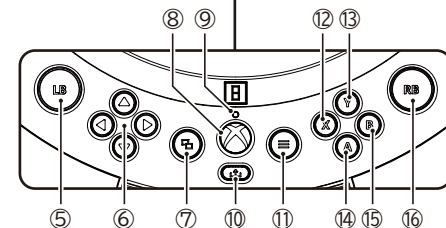

背面板 × 1

対応機種

Xbox Series X|S

重要

本品を Xbox Series X|S でご使用になる前に、各ハードウェアの取扱説明書を必ずご確認ください。
本品をご使用になる際は、Xbox Series X|S のシステムソフトウェアを最新のバージョンに更新してご使用ください。

PC

対応OS	Windows 11 / 10	
入力規格	XInput	○
	DirectInput	×
必要環境	USB Type-A 端子	

各部の名称・機能

- ① … ふち(左)
LT ボタン
- ② … 面(左)
左スティックボタン
- ③ … ふち(右)
RT ボタン
- ④ … 面(右)
右スティックボタン
- ⑤ … LB ボタン
- ⑥ … 方向パッド
- ⑦ … VIEW ボタン (BACK ボタン)
- ⑧ … Xbox ボタン (GUIDE ボタン)
- ⑨ … ステータス LED
- ⑩ … SHARE ボタン (PC のとき使用不可)
- ⑪ … MENU ボタン (START ボタン)
- ⑫ … X ボタン
- ⑬ … Y ボタン
- ⑭ … A ボタン
- ⑮ … B ボタン
- ⑯ … RB ボタン
- ⑰ … パチ収納スペース
- ⑱ … クイックリリースコネクター
- ⑲ … USB Type-A 端子