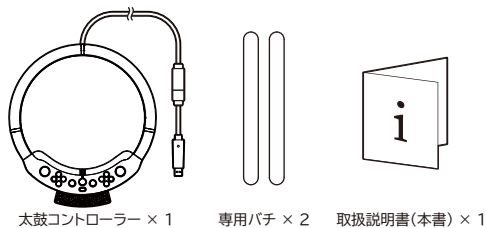

ゲームソフトによっては、期間券(利用券)などを使用後、遊べる時間に制限がある場合がございます。
本品の接続が完了してから期間券(利用券)などをご購入ください。

内容品

太鼓コントローラー × 1

専用パチ × 2

取扱説明書(本書) × 1

専用スタンド(組立式) 1セット

側面板(左) × 1

側面板(右) × 1