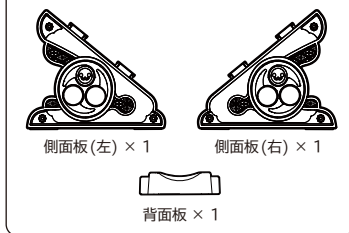

ゲームソフトによっては、期間券(利用券)などを使用後、遊べる時間に制限がある場合がございます。
本品の接続が完了してから期間券(利用券)などをご購入ください。

内容品

太鼓コントローラー × 1

専用パチ × 2

取扱説明書(本書) × 1

専用スタンド(組立式) 1セット

側面板(左) × 1

側面板(右) × 1

各部の名称・機能

- ① … ふち(左)
LT ボタン
- ② … 面(左)
左スティックボタン
- ③ … ふち(右)
RT ボタン
- ④ … 面(右)
右スティックボタン
- ⑤ … LB ボタン
- ⑥ … 方向パッド
- ⑦ … VIEW ボタン (BACK ボタン)
- ⑧ … Xbox ボタン (GUIDE ボタン)
- ⑨ … ステータス LED
- ⑩ … SHARE ボタン (PC のとき使用不可)
- ⑪ … MENU ボタン (START ボタン)
- ⑫ … X ボタン
- ⑬ … Y ボタン
- ⑭ … A ボタン
- ⑮ … B ボタン
- ⑯ … RB ボタン
- ⑰ … パチ収納スペース
- ⑱ … クイックリリースコネクター
- ⑲ … USB Type-A 端子