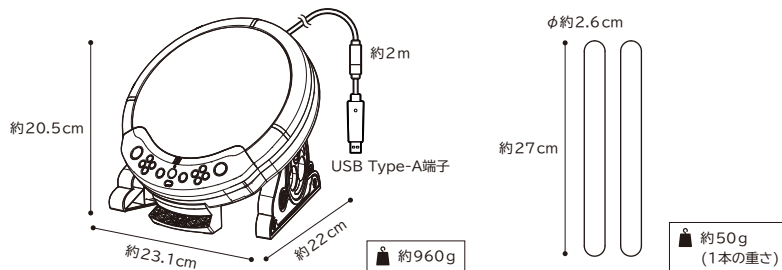

製品仕様

※ 本品は以下の機能を搭載しておりません。これらの機能を使用するゲームでは快適にプレイすることができません。
・ 左スティック ・ 右スティック ・ 振動機能 ・ 3.5mm ポート ・ 拡張端子 ・ LT / RT アナログ入力

故障かな？と思ったら

「接続しても動作しない」など、お問い合わせの多い内容を掲載しております。
お困りの時は、こちらをご覧ください。

<https://hori.jp/support/mbs-018/>

ご注意 保護者の方へ 必ずお読みください

以下のご注意を守られない場合、けがなどの原因になる他、本品または各ハードウェア本体が故障、破損する恐れがあります。

1. お子様ご使用になる際は、保護者の方のもとで遊ばせてください。お子様に正しい使用方法を教えてください。
   - 近隣のご迷惑にならないよう振動や音、使用する時間帯などに十分に注意してご使用ください。
   - 本品は室内専用です。屋外では使用しないでください。
   - プレイをするときは健康のため、1時間ごとに約10～15分の休けいを取ってください。
   - 本品を使用している、手や手首、腕やひじなどに疲労・不快・痛みなどを感じたら使用を中止してください。
2. その後も痛みなどが続く場合は、医師に相談してください。
3. 疲れた状態のご使用や連続して長時間にわたるご使用は健康上好ましくありませんので避けてください。
   - 太鼓コントローラーは付属の専用パチ以外の物でたたかないでください。
   - 本品を使用する時はハードウェア本体に振動が伝わらないように離して設置してください。
   - 本品は精密機器ですので力まかせにたたくなど乱暴に扱わないでください。本品の上に乗ったり、物を乗せるなどの必要以上の力をかけないでください。
   - 本品を保管する際は、「面」や「ふち」に物を乗せるなど、必要以上の力をかけないでください。「面」「ふち」はゲームプレイ上、重要なセンサーに該当しますので、取り扱いにご注意ください

- お子様専用パチを口の中に入れてたり噛んだりしないでください。また専用パチで目をつくなどでけがをしないようにご注意ください。
- 遊ぶ時は周囲の人や物に専用パチが当たらないように十分注意してください。また、専用パチを振り回したり、投げたりしないでください。
- 本品を遊ぶ前には太鼓コントローラーと専用スタンドがしっかりと固定されている事を確認してください。また、専用スタンドが不安定になってきたら再度スタンドを固定させてからご使用ください。
- 本品を持ち運ぶ時は太鼓コントローラー部分を両手で持って運ぶようにしてください。ケーブル部分を引っ張ったり専用スタンド部分をつかんで持ち上げたりしないでください。
- 専用スタンドのパチ収納スペースには手や指などを入れないようにしてください。
- 本品を足などで踏まないように注意してください。
- 本品と他の太鼓型コントローラーの部品を混同して組み合わせたりしないでください。
- 太鼓コントローラーと専用スタンドはセットごとに適合が確認されておりますので、本品を複数台お持ちの場合は、太鼓コントローラーと専用スタンドの組み合わせが他のセットと入れ替わらないよう十分ご注意ください。
- 乳幼児の手の届くところに置かないでください。万一飲み込んだ場合は、すぐに医師に相談してください。
- 本品を湿気やホコリの多いところに置かないでください。
- 本品に物を当てたり、落下させるような強い衝撃を与えないでください。
- 本品に損傷や変質が生じた場合は使用しないでください。
- 本品に水をかけたり、水のかかる場所に置かないでください。感電や故障の原因となります。
- 暖房器具などの熱源の近くに置かないでください。また、直射日光の当たる場所に置かないでください。内部が過熱し、故障の原因となります。
- USBプラグの金属部を指や金属で触らないでください。けがや故障の原因となります。
- USBハブまたはUSB延長ケーブルを介して本品を使用しないでください。本品が正常に動作しない場合があります。
- 断線の原因となるため、ケーブル部を引っ張って抜かないでください。必ずプラグを持って抜き差ししてください。
- ケーブルを足にひっかけないようにご注意ください。けがや断線の原因となります。
- ケーブルを強く曲げたり、束ねて使用したりしないでください。
- ケーブルはお子様が目などに巻きつけて遊ばないように十分注意してください。窒息の恐れがあります。
- 分解や修理、改造は絶対しないでください。
- お手入れの際には、乾いた柔らかい布を使用してください。また、ベンジン、シンナーなどの薬品は使用しないでください。
- 本来の目的以外には使用しないでください。本来の目的以外に使用した場合の事故や損害に対し、弊社は一切その責任を負いません。
- 本品は、不燃性樹脂や金属部品でできています。自治体の指示に従い廃棄してください。

イラストと本品は多少異なる場合があります。

本品の仕様および外觀は改良のため予告なく変更することがありますのでご了承ください。

記載されている機能以外は搭載しておりません。

内容欄に記載されているもの以外は含まれておりません。

本品の故障などによって有料コンテンツをご利用できなかった場合でも、弊社は一切その責任を負いません。あらかじめご了承ください。

Microsoft, Xbox, Xbox "Sphere" Design, Xbox Series X|S, and Windows 10/11 are trademarks of the Microsoft group of companies. All other trademarks are the property of their respective owners.

「太鼓の達人」および「太鼓」パチは株式会社バンダイナムコエンターテインメントの登録商標です。

「H」および「T」は株式会社ホリの登録商標です。

Taiko no Tatsujin™Series & ©Bandai Namco Entertainment Inc.