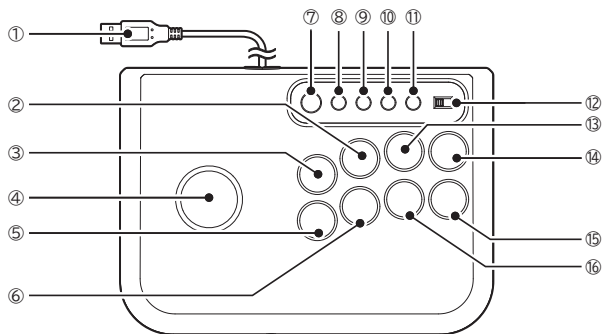

内容品

コントローラー × 1

取扱説明書 × 1

対応機種

PC

対応OS	Windows®11 / 10	
入力規格	XInput	○
	DirectInput	×
必要環境	USB Type-A 端子	

重要

本品をご使用になる前に、PC本体およびその他接続する機器やソフトの取扱説明書を必ずご確認ください。

各部名称

- ① … USB Type-A 端子
- ② … Yボタン
- ③ … Xボタン
- ④ … スティックレバー(方向キー)
- ⑤ … Aボタン
- ⑥ … Bボタン
- ⑦ … GUIDEボタン
- ⑧ … BACKボタン
- ⑨ … STARTボタン
- ⑩ … 左スティックボタン
- ⑪ … 右スティックボタン
- ⑫ … スティックレバー切替スイッチ
- ⑬ … RBボタン
- ⑭ … LBボタン
- ⑮ … LTボタン
- ⑯ … RTボタン

接続方法

本品のUSBケーブルをPCのUSBポートへ接続してください。

※ 各種ボタン、各種スイッチおよびスティックレバーを操作しながらUSBケーブルを接続しないでください。

※ 接続する際はUSB端子の方向をよく確認してから差し込んでください。

スティックレバー切替機能

スティックレバー切替スイッチを切り替えることで、スティックレバーに方向キーや左スティックまたは右スティックのいずれかの機能を割り当てることができます。

製品仕様

外形寸法 : (幅)約21cm × (奥行)約15cm × (高さ)約8.7cm(スティックレバー含む)

質量 : 約500g

ケーブル長 : 約2.5m

接続方式 : USB Type-A 接続

故障かな?と思ったら

「接続しても動作しない」など
お問い合わせの多い内容を掲載しております。
お困りの時は、こちらをご覧ください。

<https://horimi.jp/faq/usb-cs/>