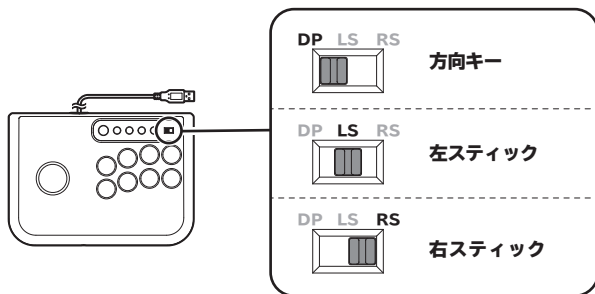

各部名称

- ① … USB Type-A 端子
- ② … Yボタン
- ③ … Xボタン
- ④ … スティックレバー(方向キー)
- ⑤ … Aボタン
- ⑥ … Bボタン
- ⑦ … GUIDEボタン
- ⑧ … BACKボタン
- ⑨ … STARTボタン
- ⑩ … 左スティックボタン
- ⑪ … 右スティックボタン
- ⑫ … スティックレバー切替スイッチ
- ⑬ … RBボタン
- ⑭ … LBボタン
- ⑮ … LTボタン
- ⑯ … RTボタン

接続方法

本品のUSBケーブルをPCのUSBポートへ接続してください。

※ 各種ボタン、各種スイッチおよびスティックレバーを操作しながらUSBケーブルを接続しないでください。

※ 接続する際はUSB端子の方向をよく確認してから差し込んでください。

スティックレバー切替機能

スティックレバー切替スイッチを切り替えることで、スティックレバーに方向キーや左スティックまたは右スティックのいずれかの機能を割り当てることができます。

製品仕様

外形寸法 : (幅)約21cm × (奥行)約15cm × (高さ)約8.7cm(スティックレバー含む)

質量 : 約500g

ケーブル長 : 約2.5m

接続方式 : USB Type-A 接続

故障かな?と思ったら

「接続しても動作しない」など
お問い合わせの多い内容を掲載しております。
お困りの時は、こちらをご覧ください。

<https://horimi.jp/faq/usb-cs/>