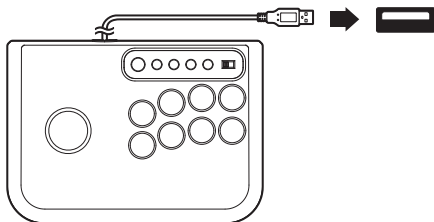

各部名称

- ① … USB Type-A 端子
- ② … Yボタン
- ③ … Xボタン
- ④ … スティックレバー(方向キー)
- ⑤ … Aボタン
- ⑥ … Bボタン
- ⑦ … GUIDEボタン
- ⑧ … BACKボタン
- ⑨ … STARTボタン
- ⑩ … 左スティックボタン
- ⑪ … 右スティックボタン
- ⑫ … スティックレバー切替スイッチ
- ⑬ … RBボタン
- ⑭ … LBボタン
- ⑮ … LTボタン
- ⑯ … RTボタン

接続方法

本品のUSBケーブルをPCのUSBポートへ接続してください。

※ 各種ボタン、各種スイッチおよびスティックレバーを操作しながらUSBケーブルを接続しないでください。

※ 接続する際はUSB端子の方向をよく確認してから差し込んでください。

スティックレバー切替機能

スティックレバー切替スイッチを切り替えることで、スティックレバーに方向キーや左スティックまたは右スティックのいずれかの機能を割り当てることができます。

製品仕様

外形寸法 : (幅)約21cm × (奥行)約15cm × (高さ)約8.7cm(スティックレバー含む)

質量 : 約500g

ケーブル長 : 約2.5m

接続方式 : USB Type-A 接続

故障かな?と思ったら

「接続しても動作しない」など
お問い合わせの多い内容を掲載しております。
お困りの時は、こちらをご覧ください。

<https://horimi.jp/faq/usb-cs/>