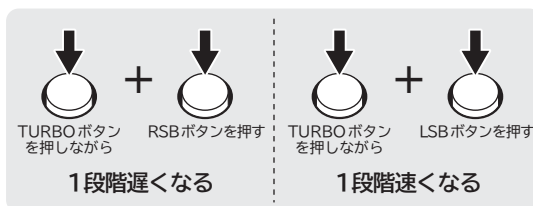

連射機能

本品は下記のボタンに連射 / 連射ホールド機能を設定することができます。

- ・連射設定可能ボタン … XInput :スティックレバー(方向キー)上下左右 / Aボタン / Bボタン / Xボタン / Yボタン / RBボタン / LBボタン / RTボタン / LTボタン
DirectInput:スティックレバー(POV)上下左右 / ボタン1 / ボタン2 / ボタン3 / ボタン4 / ボタン5 / ボタン6 / ボタン7 / ボタン8

連射機能

ボタンを押している間のみ連射(連続で入力)します。

連射ホールド機能

ボタンから手を放していても自動で連射(連続で入力)し続けます。

※ スティックレバー(方向キー)上下左右に連射ホールド機能の設定はできません。

※ スティックレバー切替スイッチがLスティックおよびRスティックに設定されている場合は、連射 / 連射ホールド機能の設定はできません。

※ GUIDEボタンを押すと連射 / 連射ホールド機能の設定が解除されます。ゲーム再開時、再度連射 / 連射ホールド機能をご使用になる場合は、連射 / 連射ホールド機能を再設定する必要があります。

※ トーナメントモードスイッチがONの場合は全ボタン連射OFF以外の設定変更はできません。

※ ホーム画面において、連射 / 連射ホールド機能を使用すると、意図しない動作が起こる場合がありますのでご注意ください。

連射速度切替機能

TURBOボタンを押しながらLSBボタン、RSBボタンを押すことで、連射速度を毎秒約5・10・20回の3段階に調節できます。TURBO LEDの点滅は設定された連射速度に応じた速度で点滅します。

スティックレバー切替機能

スティックレバー切替スイッチを切り替えることで、スティックレバー(方向キー)にコントローラーの方向キーやLスティックまたは、Rスティックのいずれかの機能を割り当てることができます。 ※ スティックレバーは、アナログ操作できません。

製品仕様

外形寸法	: (幅)約43cm × (奥行)約23.7cm × (高さ)約11.4cm(スティックレバー含む)
質量	: 約2.2kg
ケーブル長	: 約3m
接続方式	: USB Type-A 接続