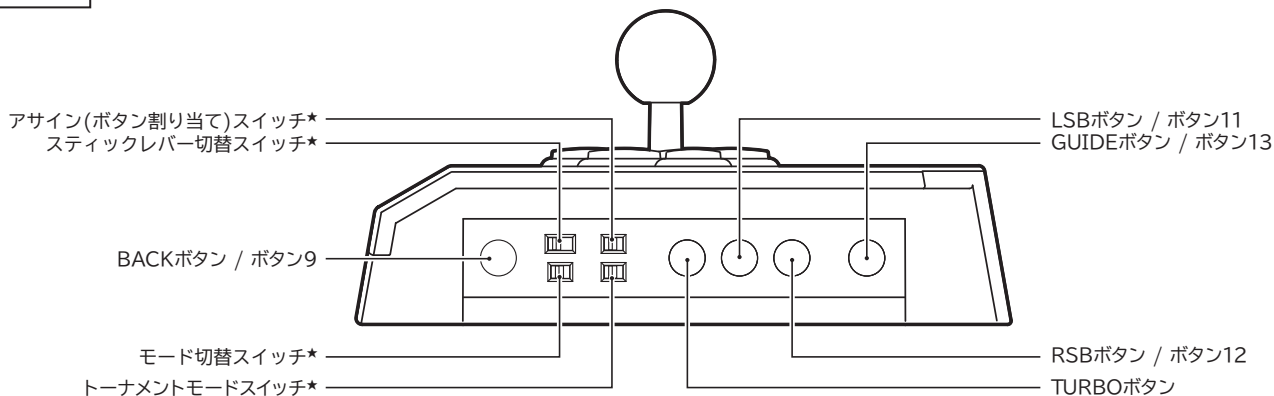

コントローラー × 1

取扱説明書 × 1

対応機種

PC

重要 本品をご使用になる前に、PC本体およびその他接続する機器やソフトの取扱説明書を必ずご確認ください。

対応OS	Windows®11 / 10	
入力規格	XInput	○
	DirectInput	○
必要環境	USB Type-A 端子	

各部名称 XInput / DirectInput

右側面 ★…切替機能に関して、各切替機能は誤操作や予期せぬ動作を防ぐため、ご使用前に各切替スイッチの状態を必ず確認してください。

持ち運び方

図の箇所を掴むことで簡単に持ち運ぶことができます。
 ※ スティックレバー(方向キー)だけを持って、持ち運んだりしないでください。

USBケーブルの取り出し方法

USBケーブルは本品背面のUSBケーブル収納ボックスに収納されています。

※ 開閉時にUSBケーブルをはさまないようにご注意ください。

フタを開け、USBケーブルを引き出します。

フタを開け、USBケーブルを引き出します。
収納時は逆の順序で収納してください。