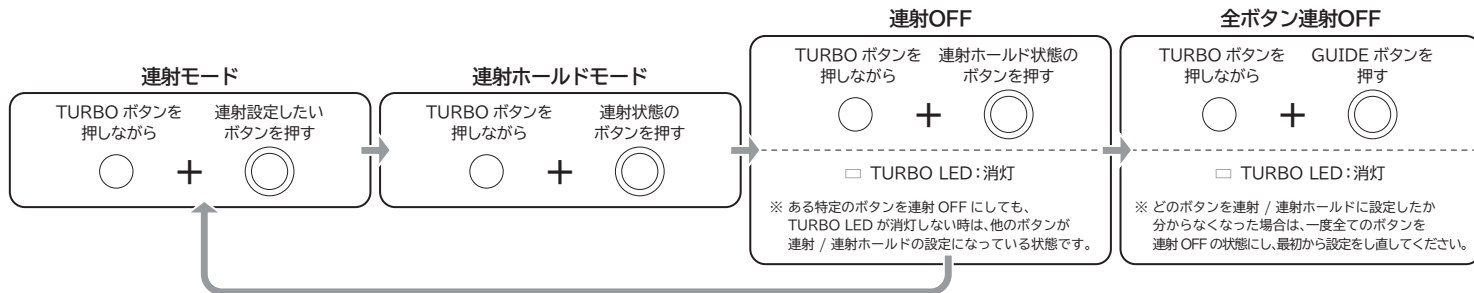

連射機能

本品は下記のボタンに連射 / 連射ホールド機能を設定することができます。

- ・連射設定可能ボタン … XInput :スティックレバー(方向キー)上下左右 / Aボタン / Bボタン / Xボタン / Yボタン / RBボタン / LBボタン / RTボタン / LTボタン
  DirectInput:スティックレバー(POV)上下左右 / ボタン1 / ボタン2 / ボタン3 / ボタン4 / ボタン5 / ボタン6 / ボタン7 / ボタン8