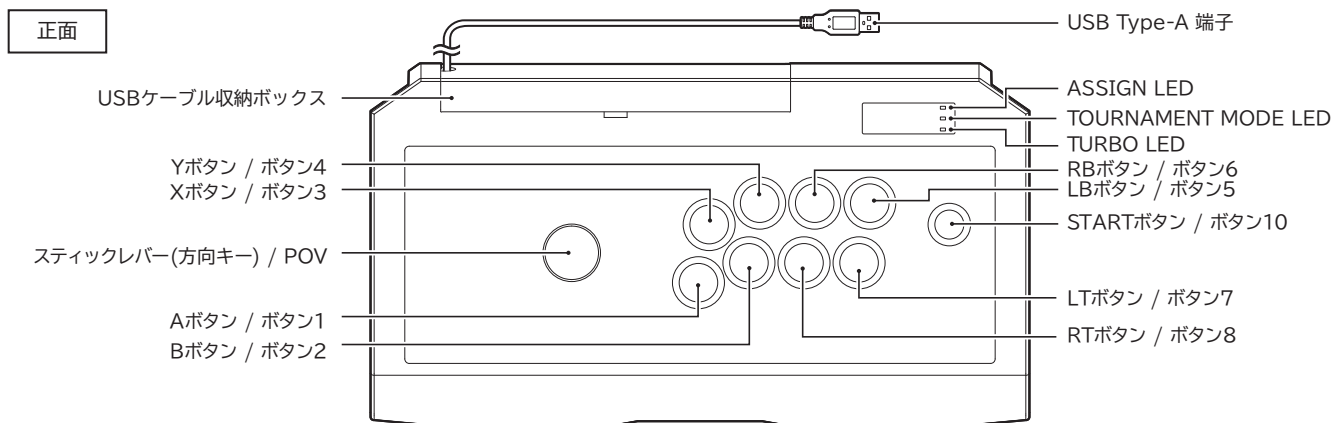

コントローラー × 1

取扱説明書 × 1

対応機種

PC

重要 本品をご使用になる前に、PC本体およびその他接続する機器やソフトの取扱説明書を必ずご確認ください。

対応OS	Windows®11 / 10	
入力規格	XInput	○
	DirectInput	○
必要環境	USB Type-A 端子	

各部名称 XInput / DirectInput

右側面 ★…切替機能に関して、各切替機能は誤操作や予期せぬ動作を防ぐため、ご使用前に各切替スイッチの状態を必ず確認してください。

持ち運び方

図の箇所を掴むことで簡単に持ち運ぶことができます。
 ※ スティックレバー(方向キー)だけを持って、持ち運んだりしないでください。

USBケーブルの取り出し方法

USBケーブルは本品背面のUSBケーブル収納ボックスに収納されています。

※ 開閉時にUSBケーブルをはさまないようにご注意ください。

フタを開け、USBケーブルを引き出します。

フタを開け、USBケーブルを引き出します。
収納時は逆の順序で収納してください。