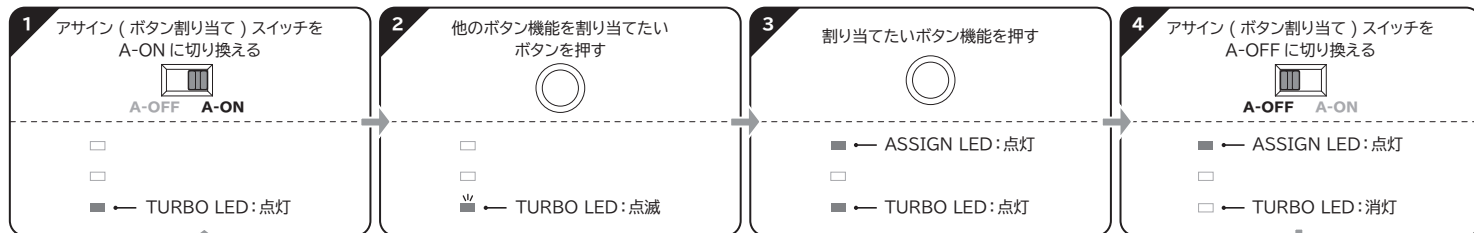

接続方法

本品のUSBケーブルをPCのUSBポートへ接続してください。

※ 各種ボタン、各種スイッチおよびスティックレバーを操作しながらUSBケーブルを接続しないでください。

※ 接続する際はUSB端子の方向をよく確認してから差し込んでください。

モード切替機能

モード切替スイッチを切り替えることで、本品の入力をXInputまたはDirectInputに切り換えることができます。

トーナメントモード機能

トーナメントモードスイッチをONにすることで、STARTボタンの機能が無効となりTURBOボタンにSTARTボタンの機能が割り当てられます。トーナメントモードスイッチがONの時はTOURNAMENT MODE LEDが点灯します。

アサイン(ボタン割り当て)機能

アサイン(ボタン割り当て)スイッチを切り換えることで、特定のボタンに他のボタン機能を割り当てる、もしくは無効にすることができます。

- 他のボタン機能を割り当てられるボタン … XInput : Aボタン / Bボタン / Xボタン / Yボタン / LBボタン / RBボタン / LTボタン / RTボタン / STARTボタン
DirectInput: ボタン1 / ボタン2 / ボタン3 / ボタン4 / ボタン5 / ボタン6 / ボタン7 / ボタン8 / ボタン10
- 割り当て可能なボタン機能 … XInput : Aボタン / Bボタン / Xボタン / Yボタン / LBボタン / RBボタン / LTボタン / RTボタン / BACKボタン / LSBボタン / RSBボタン / NC(何も割り当てが無い状態)
DirectInput: ボタン1 / ボタン2 / ボタン3 / ボタン4 / ボタン5 / ボタン6 / ボタン7 / ボタン8 / ボタン9 / ボタン11 / ボタン12 / NC(何も割り当てが無い状態)