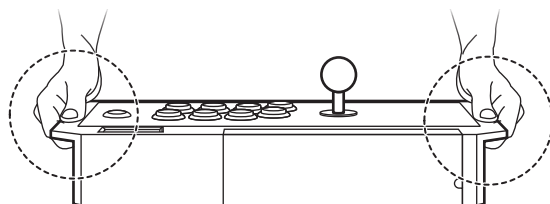

コントローラー × 1

取扱説明書 × 1

対応機種

PC

重要 本品をご使用になる前に、PC本体およびその他接続する機器やソフトの取扱説明書を必ずご確認ください。

対応OS	Windows®11 / 10	
入力規格	XInput	○
	DirectInput	○
必要環境	USB Type-A 端子	

各部名称 XInput / DirectInput

右側面 ★…切替機能に関して、各切替機能は誤操作や予期せぬ動作を防ぐため、ご使用前に各切替スイッチの状態を必ず確認してください。

持ち運び方

図の箇所を掴むことで簡単に持ち運ぶことができます。
 ※ スティックレバー(方向キー)だけを持って、持ち運んだりしないでください。

USBケーブルの取り出し方法

USBケーブルは本品背面のUSBケーブル収納ボックスに収納されています。

※ 開閉時にUSBケーブルをはさまないようにご注意ください。

フタを開け、USBケーブルを引き出します。

フタを開け、USBケーブルを引き出します。
収納時は逆の順序で収納してください。