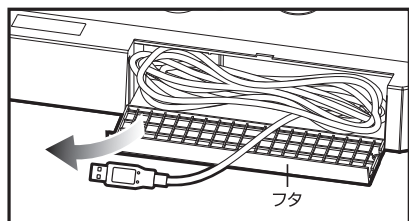

持ち運び方

図の箇所を掴むことで簡単に持ち運ぶことができます。
 ※ スティックレバー(方向キー)だけを持って、持ち運んだりしないでください。

USBケーブルの取り出し方法

USBケーブルは本品背面のUSBケーブル収納ボックスに収納されています。

※ 開閉時にUSBケーブルをはさまないようにご注意ください。

フタを開け、USBケーブルを引き出します。

フタを開け、USBケーブルを引き出します。
収納時は逆の順序で収納してください。

接続方法

本品のUSBケーブルをPCのUSBポートへ接続してください。

※ 各種ボタン、各種スイッチおよびスティックレバーを操作しながらUSBケーブルを接続しないでください。

※ 接続する際はUSB端子の方向をよく確認してから差し込んでください。

モード切替機能

モード切替スイッチを切り替えることで、本品の入力をXInputまたはDirectInputに切り換えることができます。

トーナメントモード機能

トーナメントモードスイッチをONにすることで、STARTボタンの機能が無効となりTURBOボタンにSTARTボタンの機能が割り当てられます。トーナメントモードスイッチがONの時はTOURNAMENT MODE LEDが点灯します。