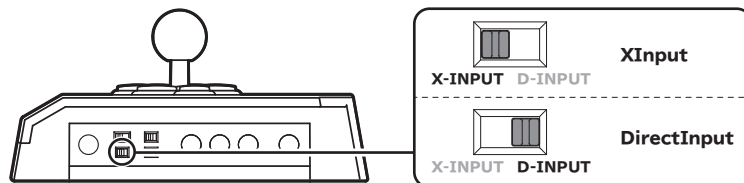

持ち運び方

図の箇所を掴むことで簡単に持ち運ぶことができます。
 ※ スティックレバー(方向キー)だけを持って、持ち運んだりしないでください。

USBケーブルの取り出し方法

USBケーブルは本品背面のUSBケーブル収納ボックスに収納されています。

※ 開閉時にUSBケーブルをはさまないようにご注意ください。

フタを開け、USBケーブルを引き出します。

フタを開け、USBケーブルを引き出します。
収納時は逆の順序で収納してください。

接続方法

本品のUSBケーブルをPCのUSBポートへ接続してください。

※ 各種ボタン、各種スイッチおよびスティックレバーを操作しながらUSBケーブルを接続しないでください。

※ 接続する際はUSB端子の方向をよく確認してから差し込んでください。

モード切替機能

モード切替スイッチを切り替えることで、本品の入力をXInputまたはDirectInputに切り換えることができます。

トーナメントモード機能

トーナメントモードスイッチをONにすることで、STARTボタンの機能が無効となりTURBOボタンにSTARTボタンの機能が割り当てられます。トーナメントモードスイッチがONの時はTOURNAMENT MODE LEDが点灯します。

アサイン(ボタン割り当て)機能

アサイン(ボタン割り当て)スイッチを切り換えることで、特定のボタンに他のボタン機能を割り当てる、もしくは無効にすることができます。

- 他のボタン機能を割り当てられるボタン … XInput : Aボタン / Bボタン / Xボタン / Yボタン / LBボタン / RBボタン / LTボタン / RTボタン / STARTボタン
DirectInput: ボタン1 / ボタン2 / ボタン3 / ボタン4 / ボタン5 / ボタン6 / ボタン7 / ボタン8 / ボタン10
- 割り当て可能なボタン機能 … XInput : Aボタン / Bボタン / Xボタン / Yボタン / LBボタン / RBボタン / LTボタン / RTボタン / BACKボタン / LSBボタン / RSBボタン / NC(何も割り当てが無い状態)
DirectInput: ボタン1 / ボタン2 / ボタン3 / ボタン4 / ボタン5 / ボタン6 / ボタン7 / ボタン8 / ボタン9 / ボタン11 / ボタン12 / NC(何も割り当てが無い状態)