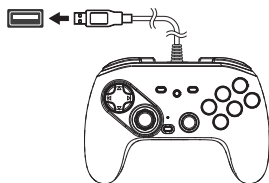

各部の名称

接続方法

- ① PCのUSBポートへ接続してください。

- ② USBポート接続後GUIDEボタンを押し、接続の設定を完了いただくことでご使用可能になります。

アプリのダウンロード

専用のアプリを使用することで、本品の各機能を細かく設定することができます。

『HORI Device Manager』

アプリでは以下の機能を設定することができます。