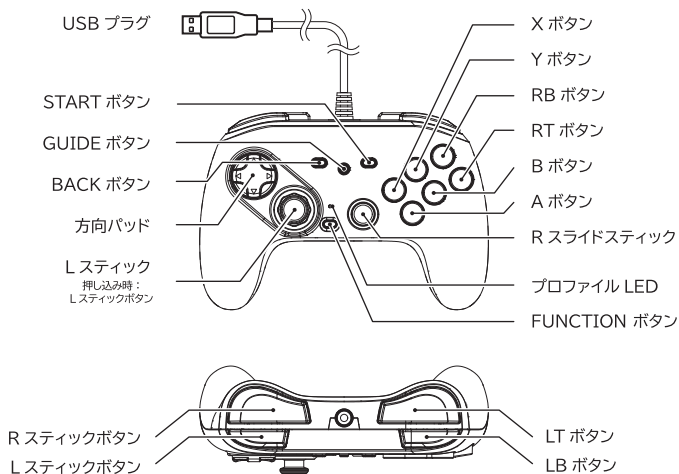

本品の内容

コントローラー ×1

取扱説明書 × 1

対応機種

PC (Windows®11 / 10)

必要環境	USB ポート (Type-A), インターネット接続環境
XInput	○
DirectInput	×

重要

本品をご使用になる前に、PC本体およびその他接続する機器やソフトの取扱説明書を必ずご確認ください。

各部の名称

接続方法

- ① PCのUSBポートへ接続してください。

- ② USBポート接続後GUIDEボタンを押し、接続の設定を完了いただくことでご使用可能になります。

アプリのダウンロード

専用のアプリを使用することで、本品の各機能を細かく設定することができます。

『HORI Device Manager』

アプリでは以下の機能を設定することができます。

■アサイン（ボタン割り当て）機能 ■方向パッド入力域の設定機能 ■プロファイル機能

対応 OS Windows®11 / 10

下記 URL からダウンロードいただけます。
<https://hori.jp/manual/hpc-046/>

プロファイル機能

設定したプロファイルに応じて、
プロファイル LED が下記の色で点灯します。

設定したプロファイル	プロファイル LED
1	緑色
2	赤色
3	青色
4	白色

プロファイルの切り替えは FUNCTION ボタンで行います。
(各プロファイルはアプリで設定することができます。)

仕様

外観寸法	: (幅)約17cm × (奥行)約9cm × (高さ)約4.8cm
質量	: 約250g
ケーブル長	: 約3.0m
接続端子	: USB Type-A 端子

※ 記載されている機能以外は搭載していません。

※ 内容欄に記載されているもの以外は同梱されておりません。

※ イラストと本品は多少異なる場合があります。