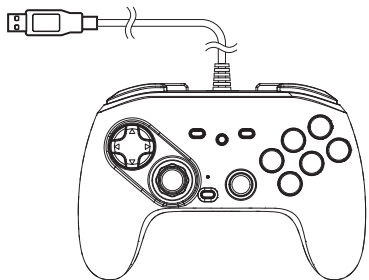

本品の内容

コントローラー ×1