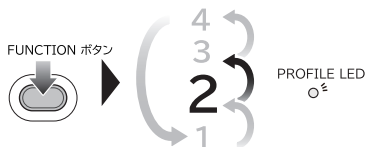

各部の名称

接続方法

- ① PCのUSBポートへ接続してください。

- ② USBポート接続後GUIDEボタンを押し、接続の設定を完了いただくことでご使用可能になります。

アプリのダウンロード

専用のアプリを使用することで、本品の各機能を細かく設定することができます。

『HORI Device Manager』

アプリでは以下の機能を設定することができます。

■アサイン（ボタン割り当て）機能 ■方向パッド入力域の設定機能 ■プロファイル機能

対応 OS Windows®11 / 10

下記 URL からダウンロードいただけます。
<https://hori.jp/manual/hpc-046/>

プロファイル機能

設定したプロファイルに応じて、
プロファイル LED が下記の色で点灯します。

設定したプロファイル	プロファイル LED
1	緑色
2	赤色
3	青色
4	白色

プロファイルの切り替えは FUNCTION ボタンで行います。
(各プロファイルはアプリで設定することができます。)

仕様

外観寸法	: (幅)約17cm × (奥行)約9cm × (高さ)約4.8cm
質量	: 約250g
ケーブル長	: 約3.0m
接続端子	: USB Type-A 端子

※ 記載されている機能以外は搭載していません。

※ 内容欄に記載されているもの以外は同梱されておりません。

※ イラストと本品は多少異なる場合があります。