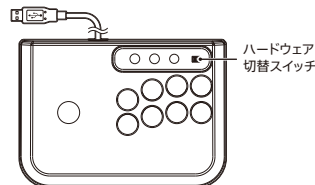

本品の内容

コントローラー本体・・・1台

取扱説明書(本書)・・・1部

各部の名称

ボタン説明: PlayStation®4 / PlayStation®3 / PC

接続方法

USBケーブルのUSBプラグを、PlayStation®4本体のUSB端子に接続してください。
※いずれかのボタンを押しながらUSBプラグを接続しないでください。
※接続する際はUSBプラグの方向をよく確認してから差し込んでください。

ハードウェア切替機能

ハードウェア切替スイッチを切り替えることで本品をPlayStation®3本体で使用することができます。
※PCはUSBコネクターを接続するだけで使用できます。
※スイッチを切り替えてから各ハードウェア本体に接続してください。接続中にスイッチを切り替えた場合、意図しない動作になる場合があります。

主な仕様

全長	約210mm	質量	約0.5kg
奥行き	約150mm	ケーブル長	約2.5m
高さ	約87mm(スティックレバー含む)		