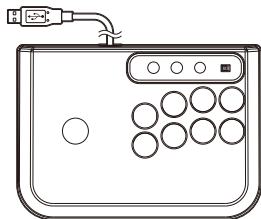

本品の内容

コントローラー本体・・・1台