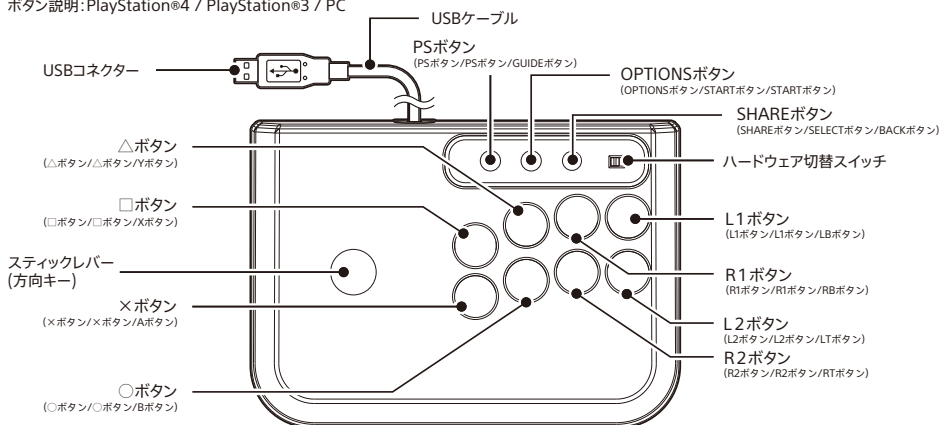

本品の内容

コントローラー本体・・・1台

取扱説明書(本書)・・・1部

各部の名称

ボタン説明: PlayStation®4 / PlayStation®3 / PC

接続方法

USBケーブルのUSBプラグを、PlayStation®4本体のUSB端子に接続してください。
※いずれかのボタンを押しながらUSBプラグを接続しないでください。
※接続する際はUSBプラグの方向をよく確認してから差し込んでください。

ハードウェア切替機能

ハードウェア切替スイッチを切り替えることで本品をPlayStation®3本体で使用することができます。
※PCはUSBコネクターを接続するだけで使用できます。
※スイッチを切り替えてから各ハードウェア本体に接続してください。接続中にスイッチを切り替えた場合、意図しない動作になる場合があります。

主な仕様

全長	約210mm	質量	約0.5kg
奥行き	約150mm	ケーブル長	約2.5m
高さ	約87mm(スティックレバー含む)		