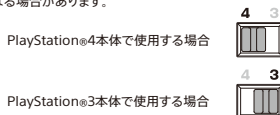

本品の内容

コントローラー本体・・・1台

取扱説明書(本書)・・・1部

各部の名称

ボタン説明: PlayStation®4 / PlayStation®3 / PC

接続方法

USBケーブルのUSBプラグを、PlayStation®4本体のUSB端子に接続してください。
※いずれかのボタンを押しながらUSBプラグを接続しないでください。
※接続する際はUSBプラグの方向をよく確認してから差し込んでください。

ハードウェア切替機能

ハードウェア切替スイッチを切り替えることで本品をPlayStation®3本体で使用することができます。
※PCはUSBコネクターを接続するだけで使用できます。
※スイッチを切り替えてから各ハードウェア本体に接続してください。接続中にスイッチを切り替えた場合、意図しない動作になる場合があります。

主な仕様

全長	約210mm	質量	約0.5kg
奥行き	約150mm	ケーブル長	約2.5m
高さ	約87mm(スティックレバー含む)		