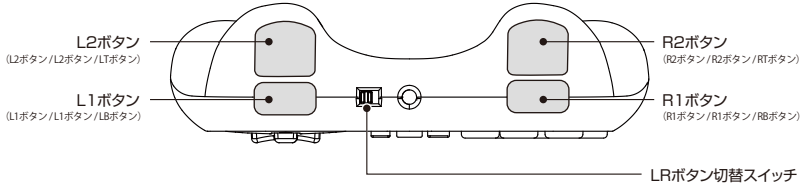

各部の名称

ボタン説明：PlayStation®4 / PlayStation®3 / PC

前面

※PSボタンでPlayStation®4およびPlayStation®3本体の起動はできません。
※PSボタンでPlayStation®4のスタンバイモードからの復帰はできません。
※PlayStation®4でスタンバイモード復帰時にいずれかのボタンを押さないでください。

上面

底面

接続方法

コントローラーケーブルのUSBプラグを、PlayStation®4本体のUSB端子に接続してください。

※いずれかのボタンを押しながらUSBプラグを接続しないでください。

※接続する際はUSBプラグの方向をよく確認してから差し込んでください。