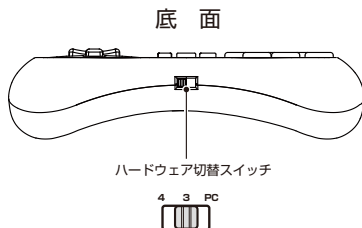

## ハードウェア切替機能

ハードウェア切替スイッチを切り替えることで本品をPlayStation®3本体やPCで使用することができます。

※スイッチを切り替えてから各ハードウェア本体に接続してください。

※接続中にスイッチを切り替えた場合、意図しない動作になる場合があります。

※誤って切り替えた場合は、一度USBプラグを抜いて再接続してください。

- PlayStation®4本体で使用する場合  左
- PlayStation®3本体で使用する場合  中
- PCで使用する場合  右