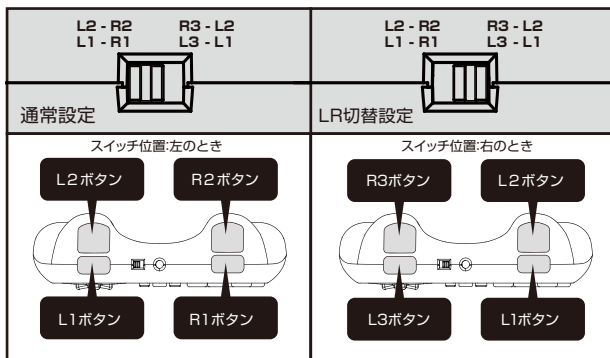

## ハードウェア切替機能

ハードウェア切替スイッチを切り替えることで本品をPlayStation®3本体やPCで使用することができます。

※スイッチを切り替えてから各ハードウェア本体に接続してください。

※接続中にスイッチを切り替えた場合、意図しない動作になる場合があります。

※誤って切り替えた場合は、一度USBプラグを抜いて再接続してください。

- PlayStation®4本体で使用する場合  左
- PlayStation®3本体で使用する場合  中
- PCで使用する場合  右

## 方向キー切替機能

方向キー切替スイッチを切り替えることで、方向キーにワイヤレスコントローラー(DUALSHOCK®4)、ワイヤレスコントローラ(DUALSHOCK®3)、ワイヤレスコントローラ(SIXAXIS®)などの方向キーや左スティックまたは右スティックの機能を割り当てることができます。

※アナログ入力には対応しておりません。

方向キー

左スティック

右スティック

## LRボタン切替機能

LRボタン切替スイッチで、コントローラー上面のR1、R2ボタンをL1、L2ボタンにL1、L2ボタンをL3、R3ボタンに切り替えることができます。これにより右手で最大8ボタンの操作が可能になり、格闘ゲームに最適なポジションに設定できます。また、左手でL3、R3ボタンがご使用いただけます。