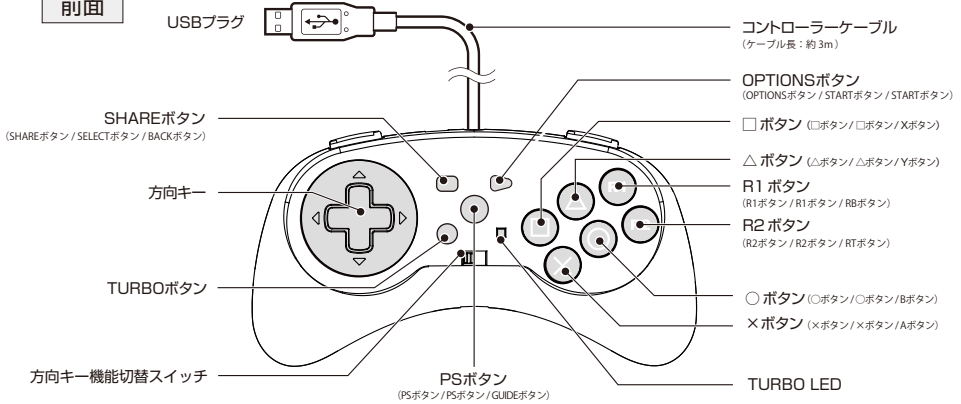

各部の名称

ボタン説明：PlayStation®4 / PlayStation®3 / PC

前面

※PSボタンでPlayStation®4およびPlayStation®3本体の起動はできません。
※PSボタンでPlayStation®4のスタンバイモードからの復帰はできません。
※PlayStation®4でスタンバイモード復帰時にいずれかのボタンを押さないでください。