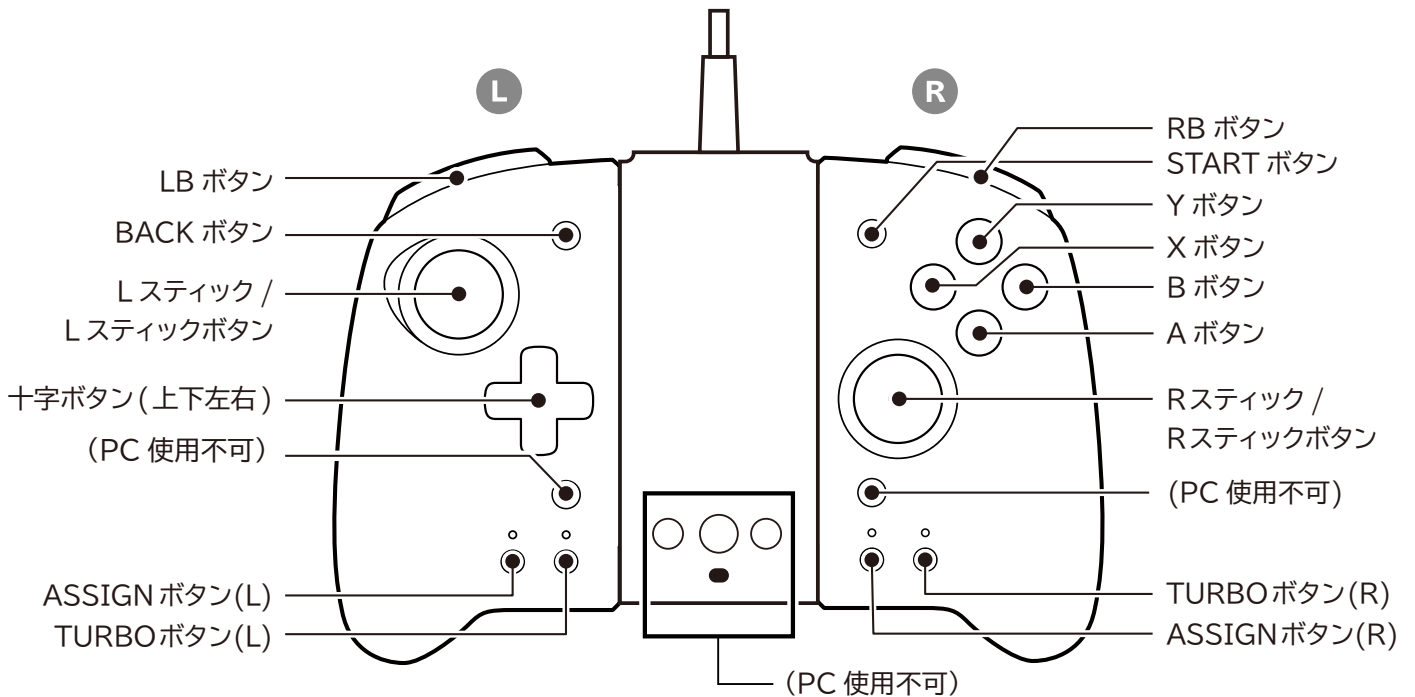

# PC接続時のボタン配置

「グリップコントローラー for Nintendo Switch™」を「グリップコントローラー 専用アタッチメント for Nintendo Switch™ / PC」に装着し、PCに接続した際のボタン配置は、下記をご確認ください。

※ 本品はXInput 対応のゲームのみ対応しています。DirectInput 対応のゲームには対応しておりません。

※ 一部ボタン、ヘッドホンマイク端子はPC接続時に使用できません。

★…FRボタン、FLボタンはボタン機能を割り当てることで使用が可能です。  
詳しくは取扱説明書P15～16をご確認ください。

## 正面