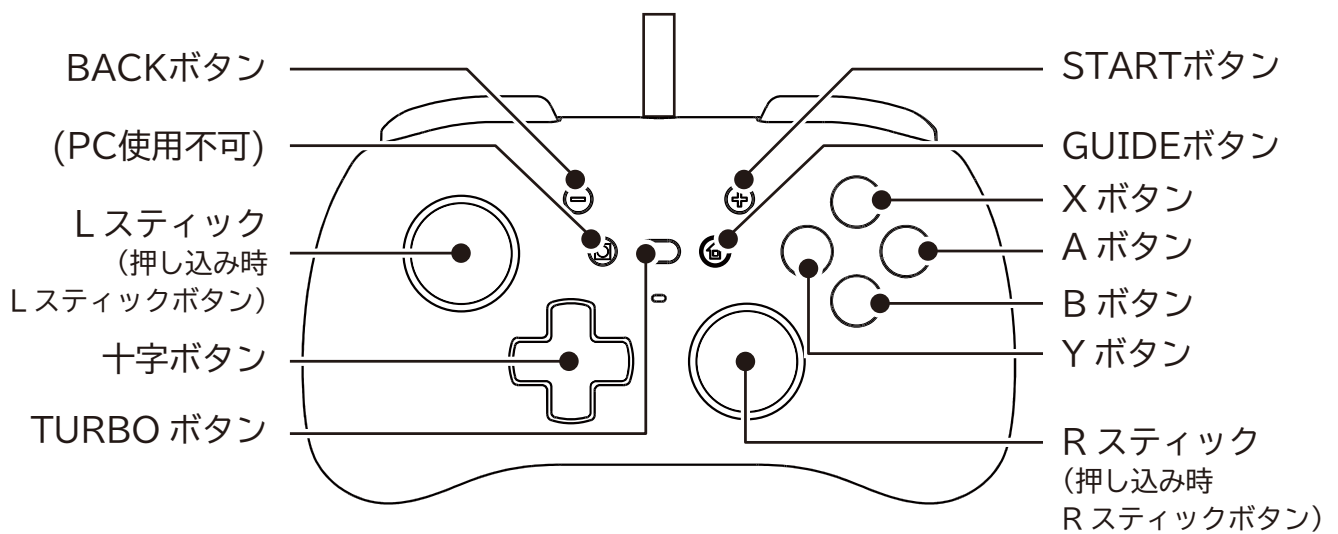

# ホリパッド ミニ for Nintendo Switch™ PC接続時のボタン配置

「ホリパッド ミニ for Nintendo Switch™」を PC に接続した際のボタン配置は、下記をご確認ください。

※ 本品はXInput 対応のゲームのみ対応しています。DirectInput 対応のゲームには対応していません。

## 正面

## 側面