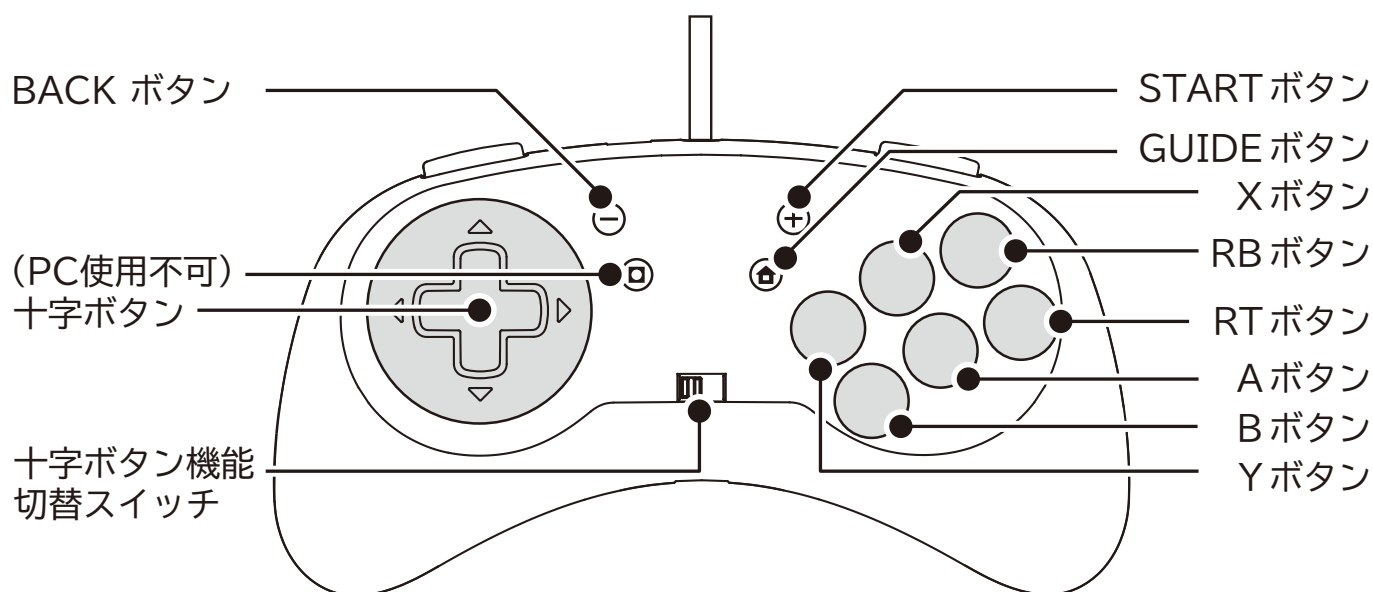

PC接続時のボタン配置

「ファイティングコマンダー for Nintendo Switch™」を PC に接続した際のボタン配置は、下記をご確認ください。

※ 本品はXInput 対応のゲームのみ対応しています。DirectInput 対応のゲームには対応していません。

正面

側面