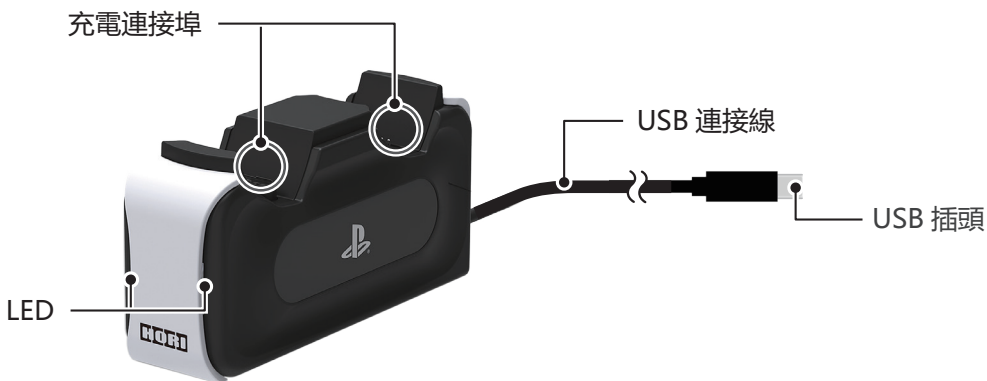

產品內容

充電座 × 1

支援主機

DualSense™無線控制器

重要

使用本產品之前，請務必查看 PlayStation®5 主機以及其他連接設備的使用說明書。

使用本產品時，請將各主機的系統升級到最新版本。

DualSense™無線控制器

無線控制器 (DUALSHOCK®4)

無線控制器 (DUALSHOCK®3)

無線控制器 (SIXAXIS®)

各部名稱