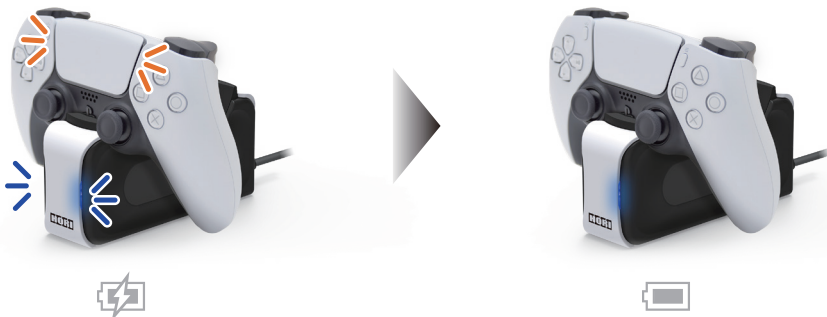

* 在待命模式下充電時，請在 PlayStation®5 主機上進行以下設置。

在主頁畫面上，選擇 [設定] → [主機] → [省電] → [待命模式中的機能] → [為 USB 連接埠供電] → 選擇 [始終] 或 [3 小時] 的選項

* 當 DualSense™ 無線控制器電源處於啟動時，DualSense™ 無線控制器的光條不會閃爍。

在這種情況下，請按 DualSense™ 無線控制器上的 PS 按鈕，然後查看屏幕上顯示的圖標以確認充電狀態。