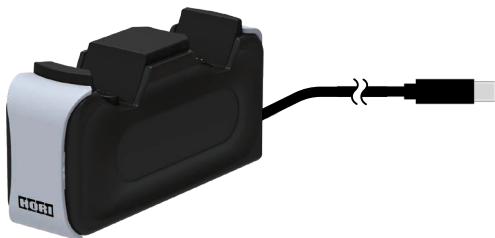

Contenuto

Base di ricarica × 1