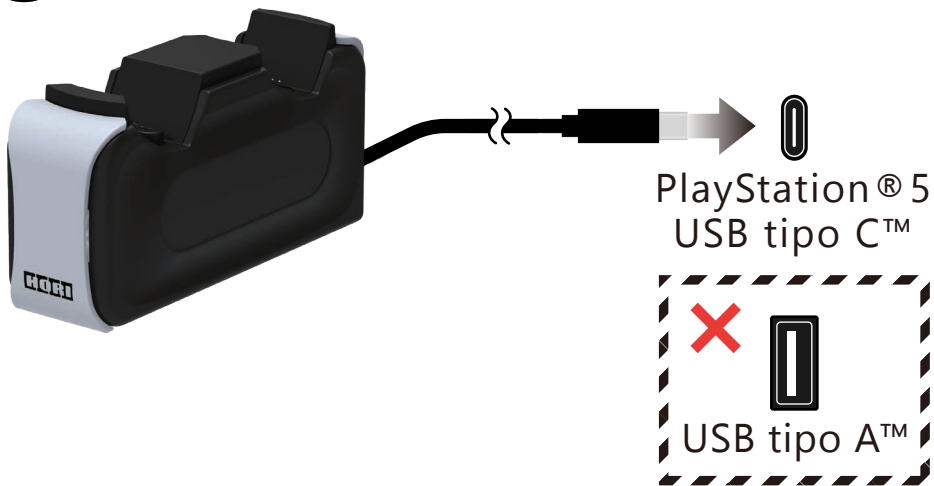

Nomi dei componenti

Utilizzo

- 1 Collega il caricabatterie alla PlayStation® 5.

- 2 Posiziona il controller wireless DualSense™ sul caricabatterie.

3

Il controller wireless DualSense™ lampeggerà in arancione durante la ricarica e si spegnerà a ricarica terminata.