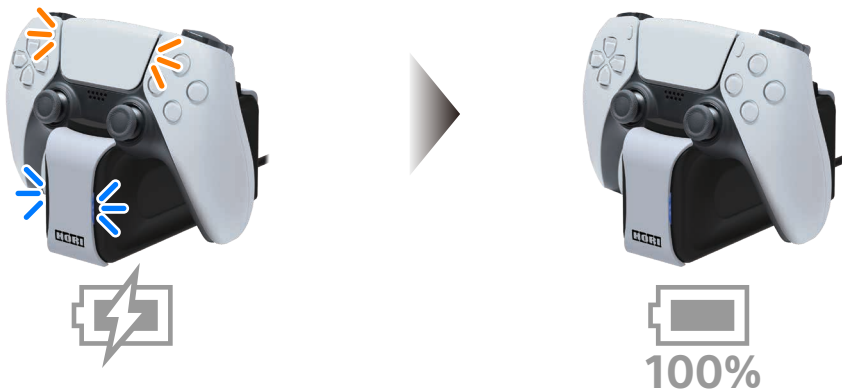

Nomi dei componenti

Utilizzo

- 1 Collega il caricabatterie alla PlayStation® 5.

- 2 Posiziona il controller wireless DualSense™ sul caricabatterie.

3

Il controller wireless DualSense™ lampeggerà in arancione durante la ricarica e si spegnerà a ricarica terminata.

* Per caricare il controller mentre la console è in modalità di riposo:
Vai a Impostazioni > Sistema > Risparmio energetico > Funzioni Disponibilità
in modalità di riposo e imposta la voce "Alimentazione" alle porte USB su
"Sempre" o "3 ore".