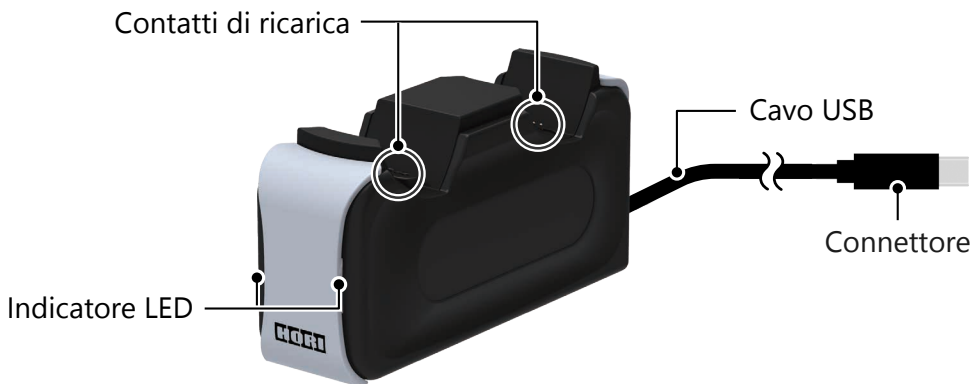

Contenuto

Base di ricarica × 1

Compatibilità Controller Wireless

Tabella di compatibilità dei Controllers Wireless

✓ DualSense™ Controller wireless

✗ Controller wireless(DUALSHOCK® 4)

✗ Controller wireless(DUALSHOCK® 3)

Nomi dei componenti

Utilizzo

- 1 Collega il caricabatterie alla PlayStation® 5.

- 2 Posiziona il controller wireless DualSense™ sul caricabatterie.

3

Il controller wireless DualSense™ lampeggerà in arancione durante la ricarica e si spegnerà a ricarica terminata.