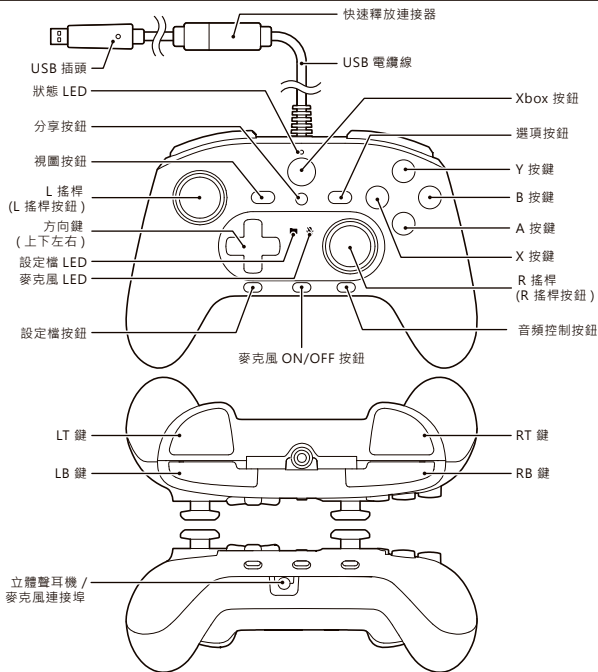

產品內容

控制器

適用主機

Xbox Series X|S / Xbox One / Windows 10

系統要求	USB 接口、網路連接環境
------	---------------

※ 本產品僅支援適用 XInput 之遊戲。
不支援適用 DirectInput 之遊戲。

重要

在本產品使用於 Xbox Series X|S / Xbox One 前、請務必確認各主機的使用說明書。
使用本產品時、請將各主機的系統升級到最新版本。

各部件名稱

連接方式

 连接到 Xbox Series X|S 主機的 USB 插孔

- ※請勿在按下任何按鈕的同時連接 USB 插頭。
- ※連接時 請仔細檢查 USB 插頭正確方向再連接。

快速釋放連接器

USB 電纜配有快速釋放連接器。快速釋放連接器旨在最大限度防止拉電纜時、Xbox Series X|S 主機或計算機掉落。正確使用控制器和快速釋放連接器對於降低損壞 Xbox Series X|S 主機或計算機的風險很重要。

通常，請用 USB 連接器而不是快速釋放連接器進行控制器的連接和斷開。
如果快速釋放連接器脫落，則只需對準連接器兩端上的標記即可重新連接。
如果快速釋放連接器未正確連接，則控制器將無法工作。

警告

- 請不要用膠帶固定或用粘合劑固定快速釋放連接器。
- 由於使用快速釋放連接器，Xbox Series X|S 主機被拉落的危險性會減少，但並不是完全沒有。
- 為了進一步減少危險性，請注意以下幾點。
- 請不要用力拉扯控制器或 USB 電纜線致使 Xbox Series X|S 主機移動。
- 請勿使 USB 電纜線相互纏繞。