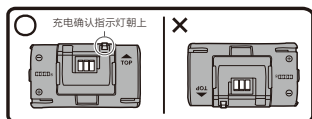

充电座的连接方法

给手柄充电时

※1 安装电池时,请以正确的方向安装。如果电池安装方向错误,则无法充电。并且可能导致故障。请注意。

※2 配有用于 Xbox Series X|S / 用于 Xbox ONE, Elite 两种类型的电池外盖,因此请对应选用正确的电池外盖。

单独给电池充电时

关于充电状态确认

充电中.....橙色
充电完成.....绿色

充电确认指示灯