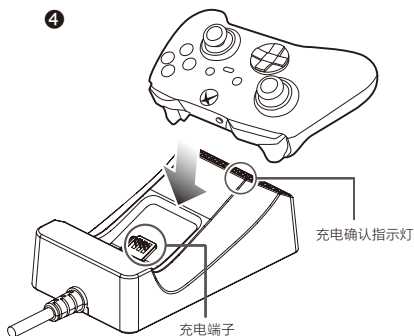

充电座 × 1

电池组 × 1

电池外盖 × 2

(用于 Xbox Series X|S × 1 / 用于 Xbox ONE, Elite × 1)

适用产品

无线手柄

(Xbox Series X|S / Xbox One / Xbox Elite 无线手柄)

使用方法

充电座的连接方法

给手柄充电时

※1 安装电池时,请以正确的方向安装。如果电池安装方向错误,则无法充电。并且可能导致故障。请注意。

※2 配有用于 Xbox Series X|S / 用于 Xbox ONE, Elite 两种类型的电池外盖,因此请对应选用正确的电池外盖。

单独给电池充电时

关于充电状态确认

充电中.....橙色
充电完成.....绿色

充电确认指示灯

充电确认指示灯根据充电状态点亮。

产品规格

充电座

外形尺寸 : (W) 约 58mm×(D) 约 85mm×(H) 约 38mm
重量 : 约 80g 连接线长: 约 0.6m

电池组

外形尺寸 : (W) 约 30mm×(D) 约 51mm×(H) 约 19mm
重量 : 约 48g

充电时间: 约 3 小时
续航时间: 约 20 小时

※关于充电时间仅供参考。根据使用环境时间可能会有所不同。请事先理解。