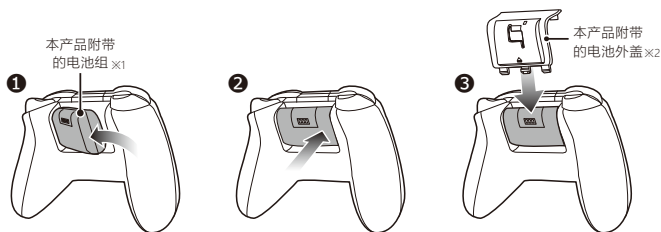

镍氢电池为可回收的资源。

Ni-MH 关于产品的回收利用请质询本公司。

关于保护电路

紧急情况下,本产品具有保护电路功能以保护内部。激活保护电路后,安装控制器的部件上的指示灯(橙色)闪烁,并且停止工作。

如果发生这种情况,请拔下插头,停止使用,然后执行以下检查。

- 使用的设备是否有故障。
- 本产品是否异常发热。

如果不确定异常所在,请停止使用并联系本公司。

产品内容

充电座 × 1

电池组 × 1

电池外盖 × 2

(用于 Xbox Series X|S × 1 / 用于 Xbox ONE, Elite × 1)

适用产品

无线手柄

(Xbox Series X|S / Xbox One / Xbox Elite 无线手柄)

使用方法

充电座的连接方法

给手柄充电时

※1 安装电池时,请以正确的方向安装。如果电池安装方向错误,则无法充电。并且可能导致故障。请注意。

※2 配有用于 Xbox Series X|S / 用于 Xbox ONE, Elite 两种类型的电池外盖,因此请对应选用正确的电池外盖。

单独给电池充电时

关于充电状态确认

充电中.....橙色
充电完成.....绿色

充电确认指示灯