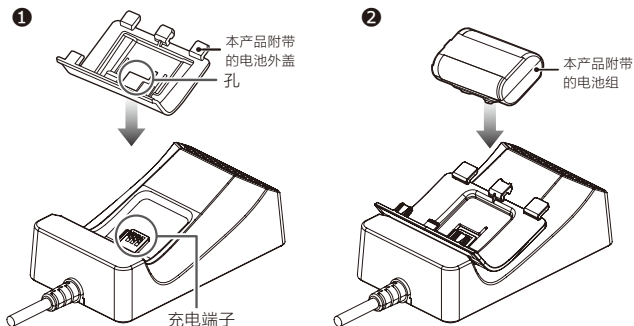

充电座 × 1

电池组 × 1

电池外盖 × 2

(用于 Xbox Series X|S × 1 / 用于 Xbox ONE, Elite × 1)

适用产品

无线手柄

(Xbox Series X|S / Xbox One / Xbox Elite 无线手柄)

使用方法

充电座的连接方法

给手柄充电时

※1 安装电池时,请以正确的方向安装。如果电池安装方向错误,则无法充电。并且可能导致故障。请注意。

※2 配有用于 Xbox Series X|S / 用于 Xbox ONE, Elite 两种类型的电池外盖,因此请对应选用正确的电池外盖。

单独给电池充电时

关于充电状态确认

充电中.....橙色
充电完成.....绿色

充电确认指示灯

充电确认指示灯根据充电状态点亮。

产品规格

充电座

外形尺寸 : (W) 约 58mm×(D) 约 85mm×(H) 约 38mm
重量 : 约 80g 连接线长: 约 0.6m

电池组

外形尺寸 : (W) 约 30mm×(D) 约 51mm×(H) 约 19mm
重量 : 约 48g

充电时间: 约 3 小时
续航时间: 约 20 小时

※关于充电时间仅供参考。根据使用环境时间可能会有所不同。请事先理解。