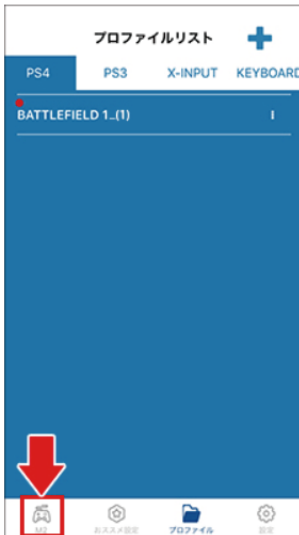

おススメ設定の設定方法

①「おススメ設定」をタッチします。

②各ゲームタイトルに最適に設定されたプロフィールが一覧表示されますので、お好きなプロフィールをタッチします。

③ご使用になるハードウェアをタッチします。

- ④プロフィールリストに選んだプロファイルが保存されたことを確認して「M2」をタッチしてトップ画面に戻ります。

- ⑤「↓」をタッチして設定するプロファイルをタッチします。

- ⑥おススメのプロファイルが設定されました。