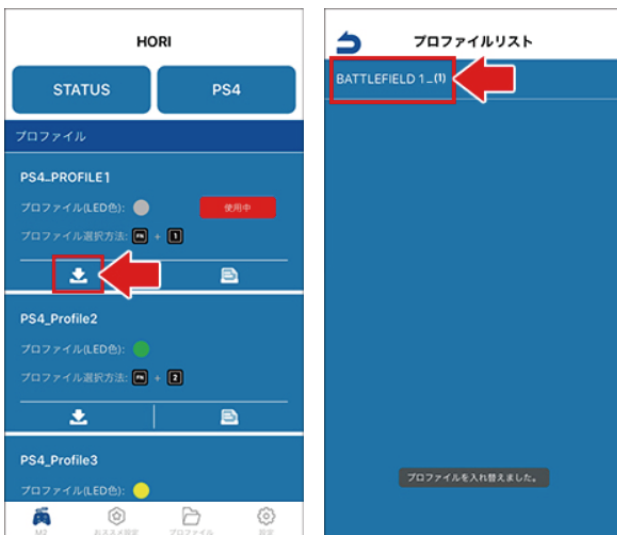

おススメ設定の設定方法

①「おススメ設定」をタッチします。

②各ゲームタイトルに最適に設定されたプロフィールが一覧表示されますので、お好きなプロフィールをタッチします。

③ご使用になるハードウェアをタッチします。

- ④プロフィールリストに選んだプロファイルが保存されたことを確認して「M2」をタッチしてトップ画面に戻ります。

- ⑤「↓」をタッチして設定するプロファイルをタッチします。

- ⑥おススメのプロファイルが設定されました。