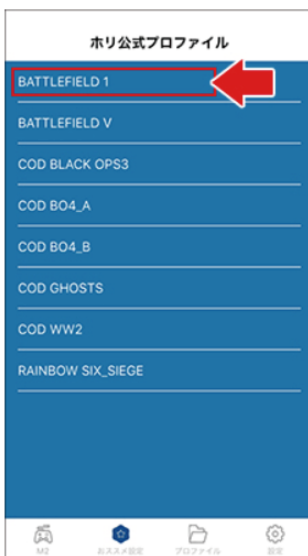

おススメ設定の設定方法

①「おススメ設定」をタッチします。

②各ゲームタイトルに最適に設定されたプロフィールが一覧表示されますので、お好きなプロフィールをタッチします。

③ご使用になるハードウェアをタッチします。

- ④プロフィールリストに選んだプロファイルが保存されたことを確認して「M2」をタッチしてトップ画面に戻ります。

- ⑤「↓」をタッチして設定するプロファイルをタッチします。

- ⑥おススメのプロファイルが設定されました。