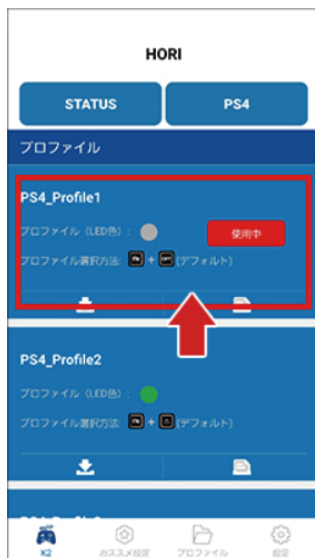

マウスの設定方法

① プロファイルの保存先をタッチします。

※ プロファイルの保存は各モードで8種類までできます。

② 「設定変更」をタッチします。

※ プロファイルの名称を変更する際は「名称」をタッチします。

③ 「マウス」をタッチします。