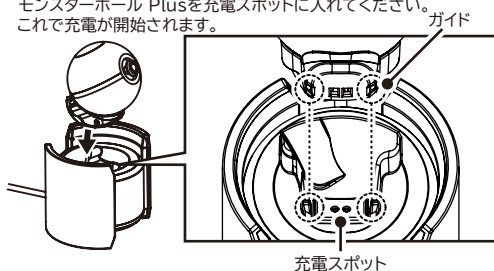

## 使用方法

①充電スタンドのUSBプラグを、Nintendo Switch ドックのUSB端子に接続してください。

②モンスターボール Plusの端子カバー（背面）を外します。

③モンスターボール Plus背面のUSB Type-C™ 端子に充電アタッチメントをしっかりと取り付けます。

④ ②で外した端子カバー（背面）を充電アタッチメントにしっかりと取り付けます。

⑤充電アタッチメントと充電スタンドのガイドが合うようにモンスターボール Plusを充電スポットに入れてください。これで充電が開始されます。

### 取り外し方

充電アタッチメントを取り外す際は、しっかりと指で押さえながら、図の方向に取り外してください。