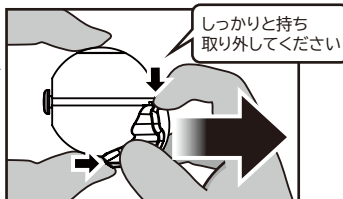

## 使用方法

①充電スタンドのUSBプラグを、Nintendo Switch ドックのUSB端子に接続してください。

②モンスターボール Plusの端子カバー（背面）を外します。

③モンスターボール Plus背面のUSB Type-C™ 端子に充電アタッチメントをしっかりと取り付けます。

④ ②で外した端子カバー（背面）を充電アタッチメントにしっかりと取り付けます。

⑤充電アタッチメントと充電スタンドのガイドが合うようにモンスターボール Plusを充電スポットに入れてください。これで充電が開始されます。

### 取り外し方

充電アタッチメントを取り外す際は、しっかりと指で押さえながら、図の方向に取り外してください。