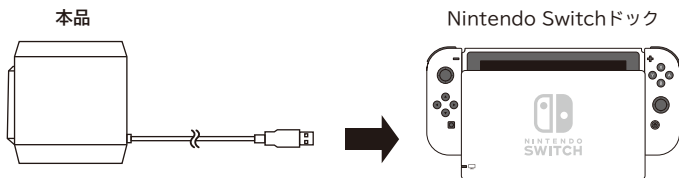

## 使用方法

①充電スタンドのUSBプラグを、Nintendo Switch ドックのUSB端子に接続してください。

②モンスターボール Plusの端子カバー（背面）を外します。

③モンスターボール Plus背面のUSB Type-C™ 端子に充電アタッチメントをしっかりと取り付けます。

④ ②で外した端子カバー（背面）を充電アタッチメントにしっかりと取り付けます。

⑤充電アタッチメントと充電スタンドのガイドが合うようにモンスターボール Plusを充電スポットに入れてください。これで充電が開始されます。