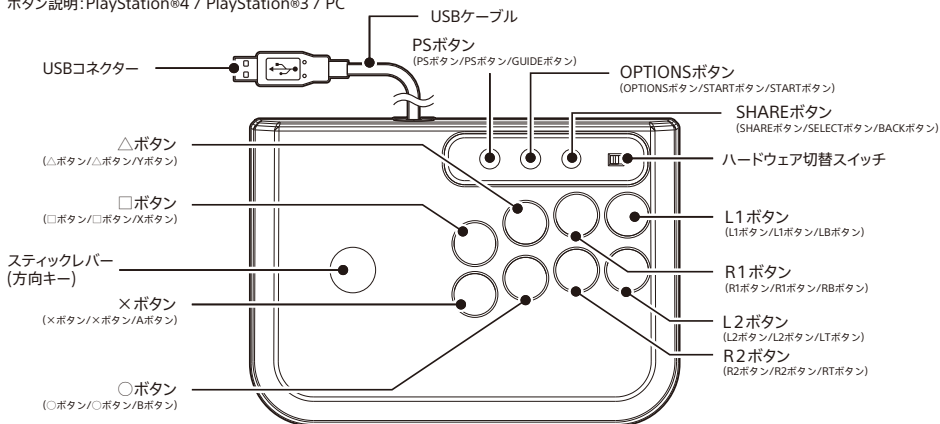

## 本品の内容

コントローラー…1台

取扱説明書(本書)…1部

## 各部の名称

ボタン説明: PlayStation®4 / PlayStation®3 / PC