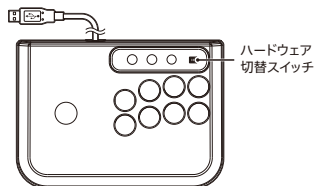

主な仕様

全長	約210mm	質量	約0.5kg
奥行き	約150mm	ケーブル長	約2.5m
高さ	約87mm(スティックレバー含む)		

対象年齢: 6歳以上

- イラストと本品は多少異なる場合があります。
- 本品の仕様および外観は改良のため予告なく変更することがありますので、ご了承ください。
- “PlayStation”および“PS one”は株式会社ソニー・インタラクティブエンタテインメントの登録商標です。
- “P”および“PS”は株式会社ホリの登録商標です。

株式会社ホリ

〒224-0054 横浜市都筑区佐江戸町640
お問い合わせ先 TEL.045-934-6787
<http://www.hori.jp>