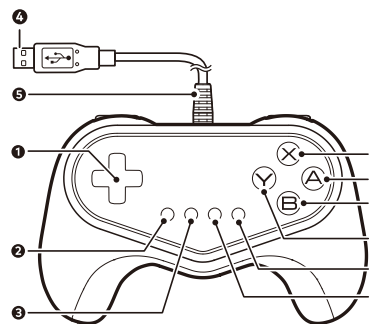

本品の内容

コントローラー × 1個

取扱説明書(本書) × 1部

対応機種

Nintendo Switch

接続方法

Nintendo Switch本体の電源がOFFの状態でのNintendo Switch ドックのUSB端子に、プラグの向きに注意してまっすぐ差し込んでください。

- ※ 使用中は、USBプラグを抜いたりしないでください。Nintendo Switch本体やコントローラーの故障、保存されているデータの消失の原因となります。
- ※ USBプラグの抜き差しは、Nintendo Switch本体の電源がOFFのときに行ってください。
- ※ USB端子以外に接続しないでください。故障の原因となります。

Nintendo Switch ドックのUSB端子へ

各部の名称

- | | |
|--------------------|----------|
| 1 十字ボタン | 7 A ボタン |
| 2 SELECTボタン / -ボタン | 8 B ボタン |
| 3 STARTボタン / +ボタン | 9 Y ボタン |
| 4 USBプラグ | 10 ZRボタン |
| 5 USBケーブル | 11 ZLボタン |
| 6 Xボタン | 12 L ボタン |
| | 13 R ボタン |

仕様

外形寸法: 縦 約152mm × 横 約106mm × 高さ 約67mm ケーブル長: 約3m 質量: 約225g

- 本品にNintendo Switch専用ソフト「ポケモン POKKEN TOURNAMENT DX」は付属してありません。
 - 本品はワイヤレスコントローラーではありません。
 - 写真と本品は多少異なる場合があります。
 - 本品の仕様および外観は改良のため予告なく変更することがありますのでご了承ください。
 - Nintendo Switchのロゴ・Nintendo Switchは任天堂の商標です。
 - ポケットモンスター・ポケモン・Pokémon・ポケモン・POKKEN TOURNAMENTは、任天堂・クリーチャーズ・ゲームフリークの登録商標です。
 - 「HORI」および「HORI」は株式会社ホリの登録商標です。
- ©2017 Pokémon. ©1995-2017 Nintendo/Creatures Inc./GAME FREAK inc.
©2017 BANDAI NAMCO Entertainment Inc.