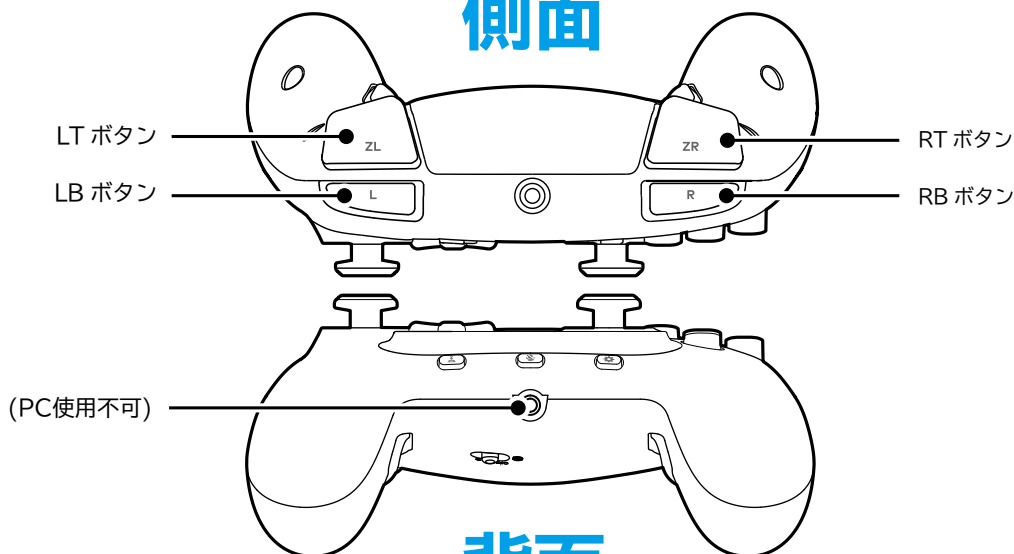

ホリパッド FPS for Nintendo Switch™ / PC PC接続時のボタン配置

「ホリパッド FPS for Nintendo Switch™ / PC」を PC に接続した際のボタン配置は、下記をご確認ください。

※ 本品はXInput 対応のゲームのみ対応しています。DirectInput 対応のゲームには対応しておりません。

※ 一部ボタン、ヘッドホンマイク端子は PC 接続時に使用できません。

正面

側面

背面