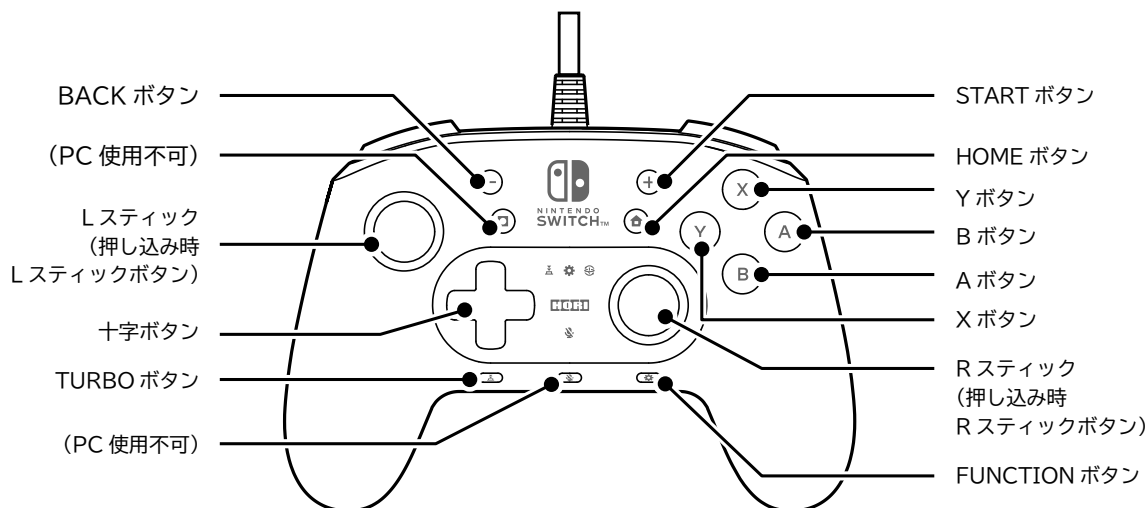

ホリパッド FPS for Nintendo Switch™ / PC PC接続時のボタン配置

「ホリパッド FPS for Nintendo Switch™ / PC」を PC に接続した際のボタン配置は、下記をご確認ください。

※ 本品はXInput 対応のゲームのみ対応しています。DirectInput 対応のゲームには対応しておりません。

※ 一部ボタン、ヘッドホンマイク端子は PC 接続時に使用できません。

正面

側面

背面