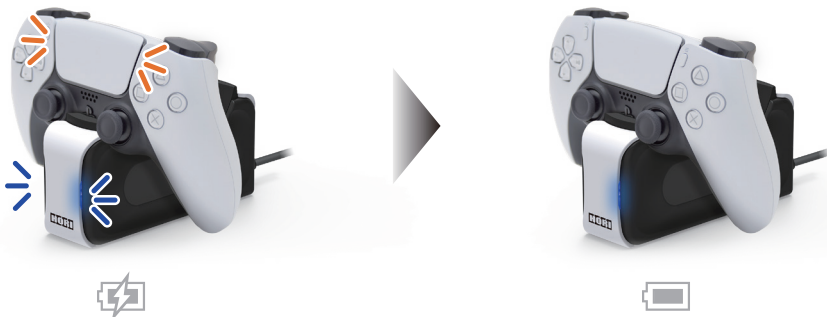

# 使用方法

①

②

3

\* 在待机模式下充电时，请在 PlayStation®5 主机上进行以下设置。

在主屏幕上，选择 [ 设定 ]→[ 主机 ]→[ 省电 ]→[ 待机模式中可使用的功能 ]→[ 向 USB 端口供电 ]→选择 [ 始终 ] 或 [ 3 小时 ] 的选项

\* 当 DualSense™无线控制器电源处于启动时，DualSense™无线控制器上的光条不会闪烁。

在这种情况下，请按 DualSense™无线控制器上的 PS 按钮，然后查看屏幕上显示的图标以确认充电状态。