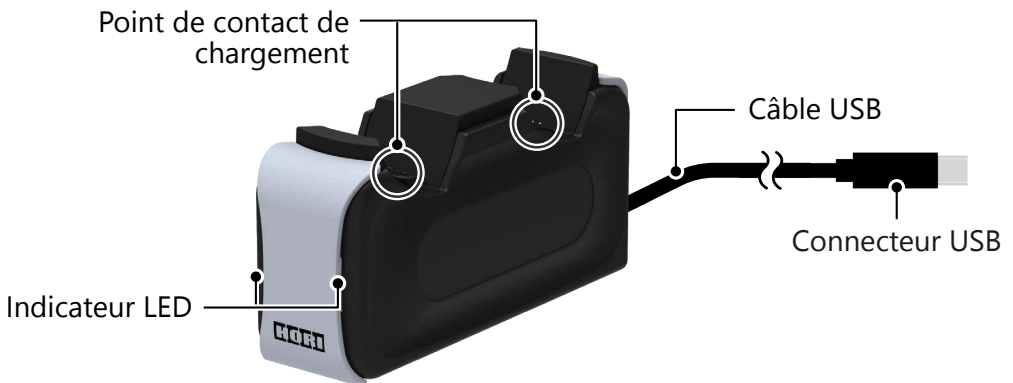

Important

Avant d'utiliser ce produit, veuillez lire le manuel d'instruction de la PlayStation®5 et de la manette sans fil DualSense™.

Description

Mode d'utilisation

- 1 Branchez le chargeur à la PlayStation® 5.