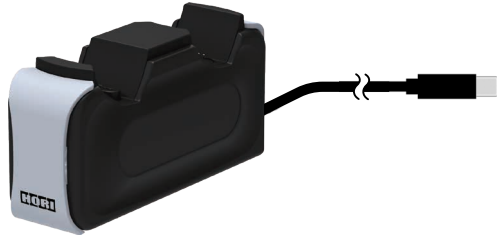

Inclus

Stand de recharge × 1