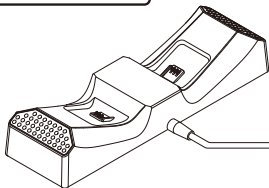

使用方法

充電座之連接方法

連接到 Xbox Series X|S
主機的 USB 端口