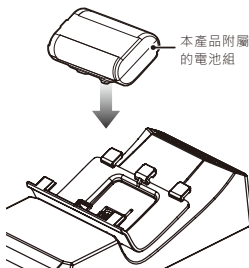

單獨為電池充電時

1

2

關於充電狀態確認

充電中.....橙色
充電完成.....綠色

充電確認 LED 根據充電狀態點亮。

充電確認 LED

產品規格

充電座

外形尺寸：(W) 約 58mm×(D) 約 198mm×(H) 約 38mm

重量：約 120g

電纜線長：約 0.6m

電池組

外形尺寸：(W) 約 30mm×(D) 約 51mm×(H) 約 19mm

重量：約 48g

充電時間：約 3 小時(2 個手柄時為 6 小時)

續航力：約 20 小時

※關於充電時間僅供參考。根據使用環境時間可能會有所不同。請事先理解。

- 圖片與實物存在一定差異。
- 本公司對本產品規格及外觀的改良，可能不會另行通知，請理解。
- Microsoft, Xbox, Xbox "Sphere" Design, Xbox Series X|S, Xbox One are trademarks of the Microsoft group of companies.
- "H" 以及 "HORI" 是 HORI 公司之註冊商標。

適用年齡：6 歲以上