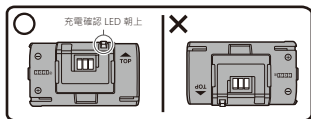

## 給控制器充電時

※1 安裝電池時，請以正確的方向安裝。如果電池安裝方向錯誤，則無法充電，並且可能導致故障，請注意。

※2 配備用於 Xbox Series X|S / 用於 Xbox ONE, Elite 兩種類型的電池外蓋，因此請對應選用正確的電池外蓋。