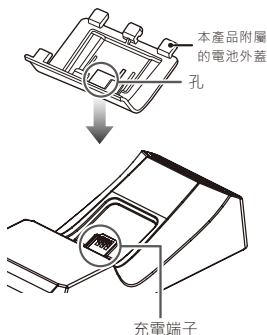

單獨為電池充電時

1

2

關於充電狀態確認

充電中.....橙色
充電完成.....綠色

充電確認 LED 根據充電狀態點亮。

充電確認 LED

產品規格

充電座

外形尺寸：(W) 約 58mm×(D) 約 198mm×(H) 約 38mm

重量：約 120g

電纜線長：約 0.6m

電池組

外形尺寸：(W) 約 30mm×(D) 約 51mm×(H) 約 19mm

重量：約 48g

充電時間：約 3 小時(2 個手柄時為 6 小時)

續航力：約 20 小時

※關於充電時間僅供參考。根據使用環境時間可能會有所不同。請事先理解。

- 圖片與實物存在一定差異。
- 本公司對本產品規格及外觀的改良，可能不會另行通知，請理解。
- Microsoft, Xbox, Xbox "Sphere" Design, Xbox Series X|S, Xbox One are trademarks of the Microsoft group of companies.
- "H" 以及 "HORI" 是 HORI 公司之註冊商標。

適用年齡：6 歲以上