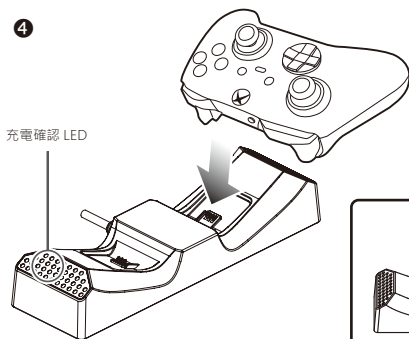

### 充電座之連接方法

連接到 Xbox Series X|S  
主機的 USB 端口

## 給控制器充電時

※1 安裝電池時，請以正確的方向安裝。如果電池安裝方向錯誤，則無法充電，並且可能導致故障，請注意。

※2 配備用於 Xbox Series X|S / 用於 Xbox ONE, Elite 兩種類型的電池外蓋，因此請對應選用正確的電池外蓋。