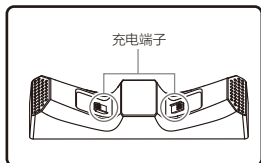

充电座 × 1

电池组 × 2

电池外盖 × 4

(用于 Xbox Series X|S × 2 / 用于 Xbox One, Elite × 2)

适用产品

无线手柄

(Xbox Series X|S / Xbox One / Xbox Elite)

使用方法

充电座的连接方法

连接到 Xbox Series X|S
主机的 USB 端口

给手柄充电时

※1 安装电池时,请以正确的方向安装。
如果电池安装方向错误,则无法充电。
并且可能导致故障。请注意。

※2 配有用于 Xbox Series X|S / 用于 Xbox ONE, Elite
两种类型的电池外盖,因此请对应选用正确的
电池外盖。

单独给电池充电时

1

2

关于充电状态确认

充电中.....橙色
充电完成.....绿色

充电确认指示灯根据充电状态点亮。

充电确认指示灯

产品规格

充电座

外形尺寸：(W) 约 58mm×(D) 约 198mm×(H) 约 38mm

重量：约 120g 连接线长：约 0.6m

电池组

外形尺寸：(W) 约 30mm×(D) 约 51mm×(H) 约 19mm

重量：约 48g

充电时间：约 3 小时 (2 个手柄时为 6 小时)

续航时间：约 20 小时

※关于充电时间仅供参考。根据使用环境时间可能会有所不同。请事先理解。

- 图片与实物存在一定差异。
- 本公司对本产品规格及外观的改良，可能不会另行通知。请理解。
- Microsoft, Xbox, Xbox "Sphere" Design, Xbox Series X|S, Xbox One are trademarks of the Microsoft group of companies.
-  以及  是 HORI 公司的注册商标。