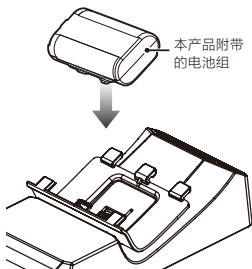

充电座 × 1

电池组 × 2

电池外盖 × 4

(用于 Xbox Series X|S × 2 / 用于 Xbox One, Elite × 2)

适用产品

无线手柄

(Xbox Series X|S / Xbox One / Xbox Elite)

使用方法

充电座的连接方法

连接到 Xbox Series X|S
主机的 USB 端口

给手柄充电时

※1 安装电池时,请以正确的方向安装。
如果电池安装方向错误,则无法充电。
并且可能导致故障。请注意。

※2 配有用于 Xbox Series X|S / 用于 Xbox ONE, Elite
两种类型的电池外盖,因此请对应选用正确的
电池外盖。

单独给电池充电时

1

2

关于充电状态确认

充电中.....橙色
充电完成.....绿色

充电确认指示灯根据充电状态点亮。

充电确认指示灯

产品规格

充电座

外形尺寸：(W) 约 58mm×(D) 约 198mm×(H) 约 38mm

重量：约 120g 连接线长：约 0.6m