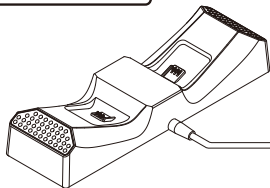

充电座 × 1

电池组 × 2

电池外盖 × 4

(用于 Xbox Series X|S × 2 / 用于 Xbox One, Elite × 2)

适用产品

无线手柄

(Xbox Series X|S / Xbox One / Xbox Elite)

使用方法

充电座的连接方法

连接到 Xbox Series X|S
主机的 USB 端口

给手柄充电时

※1 安装电池时,请以正确的方向安装。
如果电池安装方向错误,则无法充电。
并且可能导致故障。请注意。

※2 配有用于 Xbox Series X|S / 用于 Xbox ONE, Elite
两种类型的电池外盖,因此请对应选用正确的
电池外盖。

单独给电池充电时

1

2

关于充电状态确认

充电中.....橙色
充电完成.....绿色

充电确认指示灯根据充电状态点亮。

充电确认指示灯

产品规格

充电座

外形尺寸：(W) 约 58mm×(D) 约 198mm×(H) 约 38mm

重量：约 120g 连接线长：约 0.6m