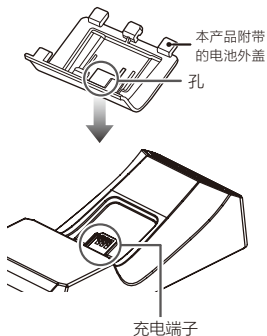

充电座 × 1

电池组 × 2

电池外盖 × 4

(用于 Xbox Series X|S × 2 / 用于 Xbox One, Elite × 2)

适用产品

无线手柄

(Xbox Series X|S / Xbox One / Xbox Elite)

使用方法

充电座的连接方法

连接到 Xbox Series X|S
主机的 USB 端口

给手柄充电时

※1 安装电池时,请以正确的方向安装。
如果电池安装方向错误,则无法充电。
并且可能导致故障。请注意。

※2 配有用于 Xbox Series X|S / 用于 Xbox ONE, Elite
两种类型的电池外盖,因此请对应选用正确的
电池外盖。

单独给电池充电时

1

2

关于充电状态确认

充电中.....橙色
充电完成.....绿色

充电确认指示灯根据充电状态点亮。

充电确认指示灯

产品规格

充电座

外形尺寸：(W) 约 58mm×(D) 约 198mm×(H) 约 38mm

重量：约 120g 连接线长：约 0.6m

电池组

外形尺寸：(W) 约 30mm×(D) 约 51mm×(H) 约 19mm

重量：约 48g

充电时间：约 3 小时 (2 个手柄时为 6 小时)

续航时间：约 20 小时

※关于充电时间仅供参考。根据使用环境时间可能会有所不同。请事先理解。

- 图片与实物存在一定差异。
- 本公司对本产品规格及外观的改良，可能不会另行通知。请理解。
- Microsoft, Xbox, Xbox "Sphere" Design, Xbox Series X|S, Xbox One are trademarks of the Microsoft group of companies.
-  以及  是 HORI 公司的注册商标。