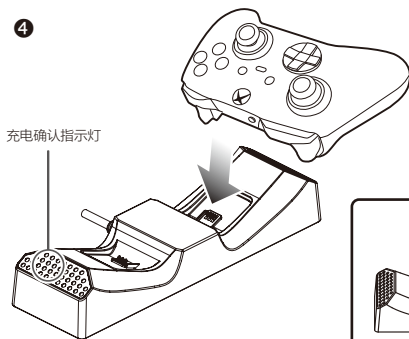

充电座 × 1

电池组 × 2

电池外盖 × 4

(用于 Xbox Series X|S × 2 / 用于 Xbox One, Elite × 2)

适用产品

无线手柄

(Xbox Series X|S / Xbox One / Xbox Elite)

使用方法

充电座的连接方法

连接到 Xbox Series X|S
主机的 USB 端口

给手柄充电时

※1 安装电池时,请以正确的方向安装。
如果电池安装方向错误,则无法充电。
并且可能导致故障。请注意。

※2 配有用于 Xbox Series X|S / 用于 Xbox ONE, Elite
两种类型的电池外盖,因此请对应选用正确的
电池外盖。

单独给电池充电时

1

2

关于充电状态确认

充电中.....橙色
充电完成.....绿色

充电确认指示灯根据充电状态点亮。

充电确认指示灯

产品规格

充电座

外形尺寸：(W) 约 58mm×(D) 约 198mm×(H) 约 38mm

重量：约 120g 连接线长：约 0.6m