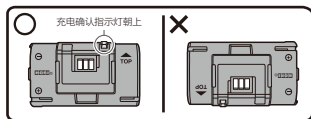

充电座的连接方法

连接到 Xbox Series X|S
主机的 USB 端口

给手柄充电时

※1 安装电池时,请以正确的方向安装。
如果电池安装方向错误,则无法充电。
并且可能导致故障。请注意。

※2 配有用于 Xbox Series X|S / 用于 Xbox ONE, Elite
两种类型的电池外盖,因此请对应选用正确的
电池外盖。

单独给电池充电时

1

2

关于充电状态确认

充电中.....橙色
充电完成.....绿色

充电确认指示灯根据充电状态点亮。

充电确认指示灯

产品规格

充电座

外形尺寸：(W) 约 58mm×(D) 约 198mm×(H) 约 38mm

重量：约 120g 连接线长：约 0.6m