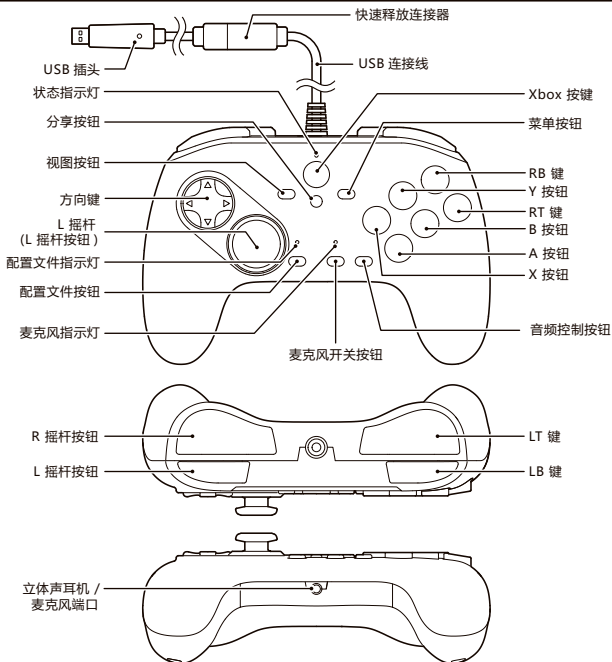

产品内容

手柄

适用主机

Xbox Series X|S / Xbox One / Windows 10

系统要求	USB 接口,网络连接环境
------	---------------

※ 本产品仅支持适用 XInput 的游戏。
不支持适用 DirectInput 的游戏。

重要 在本产品使用于 Xbox Series X|S / Xbox One 前,请务必确认各主机的使用说明书。
使用本产品时,请将各主机的系统升级到最新版本。

各部件名称

连接方法

- ※请勿在按下任何按钮的同时连接 USB 插头。
- ※连接时, 请仔细检查 USB 插头正确方向再连接。

快速释放连接器

USB 连接线配备了快速释放连接器。快速释放连接器是为了最大限度防止在拉扯连接线时, Xbox Series X|S 主机或计算机掉落。

正确使用控制器和快速释放连接器对于减少损坏 Xbox Series X|S 主机或计算机的风险很重要。

通常, 请用 USB 连接器而不是快速释放连接器进行控制器的连接和断开。

如果快速释放连接器脱落, 则只需对准连接器两端上的标记即可重新连接。

如果快速释放连接器未正确连接, 则控制器将无法工作。

警告

请不要用胶带固定或用粘合剂固定快速释放连接器。

由于使用快速释放连接器, Xbox Series X|S 主机被拉落的危险性会减少, 但并不是完全没有。为了进一步减少危险性, 请注意以下几点。

- 请不要用力拉扯控制器或 USB 连接线致使 Xbox Series X|S 主机移动。
- 请勿使 USB 连接线相互缠绕。

音频控制功能

可以调节连接到立体声耳机 / 麦克风端口的耳机的“音量”和“混音器”。
当各种设置达到最小 / 最大时,将发出提示音,通知该设置已达到极限。

音量调节

混音器(游戏音量和聊天声音之间的平衡)调整

麦克风控制功能

可以调节连接到立体声耳机 / 麦克风端口的耳机的“麦克风开关”和“麦克风输入灵敏度调节”。
麦克风输入灵敏度达到最小 / 最大时,将发出提示音,通知该设置已达到极限。

麦克风开关

麦克风灵敏度调节