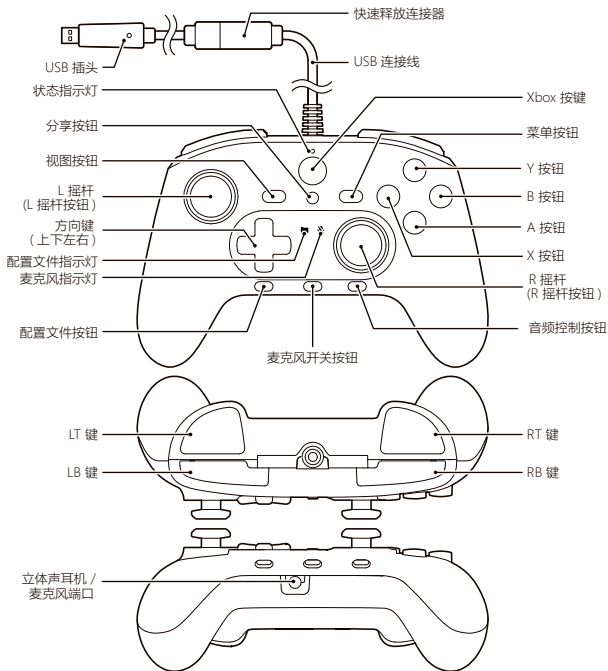

产品内容

手柄

适用主机

Xbox Series X|S / Xbox One / Windows 10

系统要求 | USB 接口,网络连接环境

※ 本产品仅支持适用 XInput 的游戏。
不支持适用 DirectInput 的游戏。

重要

在本产品使用于 Xbox Series X|S / Xbox One 前,请务必确认各主机的使用说明书。
使用本产品时,请将各主机的系统升级到最新版本。

各部件名称

连接方法

- ※请勿在按下任何按钮的同时连接 USB 插头。
- ※连接时, 请仔细检查 USB 插头正确方向再连接。

快速释放连接器

USB 连接线配备了快速释放连接器。快速释放连接器是为了最大限度防止在拉扯连接线时, Xbox Series X|S 主机或计算机掉落。正确使用控制器和快速释放连接器对于减少损坏 Xbox Series X|S 主机或计算机的风险很重要。通常, 请用 USB 连接器而不是快速释放连接器进行控制器的连接和断开。如果快速释放连接器脱落, 则只需对准连接器两端上的标记即可重新连接。如果快速释放连接器未正确连接, 则控制器将无法工作。

警告

- 请不要用胶带固定或用粘合剂固定快速释放连接器。
- 由于使用快速释放连接器, Xbox Series X|S 主机被拉落的危险性会减少, 但并不是完全没有。为了进一步减少危险性, 请注意以下几点。
- 请不要用力拉扯控制器或 USB 连接线致使 Xbox Series X|S 主机移动。
- 请勿使 USB 连接线相互缠绕。

音频控制功能

可以调节连接到立体声耳机 / 麦克风端口的耳机的“音量”和“混音器”。
当各种设置达到最小 / 最大时,将发出提示音,通知该设置已达到极限。