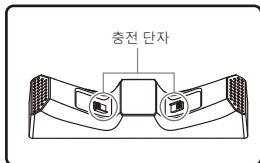

※1 배터리 팩을 장착할 때는 올바른 방향으로 장착해 주십시오. 배터리 팩 장착 방향이 잘못되어 있으면, 충전할 수 없습니다. 또, 고장의 원인이 됩니다. 충분히 주의하십시오.

※2 배터리 커버는 Xbox Series X|S / Xbox ONE, Elite 용 2종류가 있으므로 각각 올바른 것을 사용하시기 바랍니다.