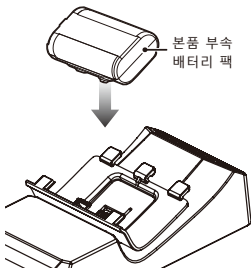

무선 컨트롤러

(Xbox Series X|S / Xbox One / Xbox Elite)

사용방법

충전 스탠드 접속 방법

Xbox Series X|S 본체의
USB 포트에 연결

컨트롤러를 충전하는 경우

※1 배터리 팩을 장착할 때는 올바른 방향으로 장착해 주십시오. 배터리 팩 장착 방향이 잘못되어 있으면, 충전할 수 없습니다. 또, 고장의 원인이 됩니다. 충분히 주의하십시오.

※2 배터리 커버는 Xbox Series X|S / Xbox ONE, Elite 용 2종류가 있으므로 각각 올바른 것을 사용하시기 바랍니다.

배터리 팩을 단독으로 충전하는 경우

1

2

충전 확인에 대하여

충전 중... 오렌지
충전 완료... 녹색

충전 확인 LED...10% 이하 적색 LED 점등

충전 상황에 따라 충전 확인 LED가 점등됩니다.

사양

본체

외형 치수: (폭) 약 58mm×(깊이) 약 198mm×(높이) 약 38mm
질량 : 약 120g 케이블 길이: 약 0.6m

배터리 팩

외형 치수: (폭) 약 30mm×(깊이) 약 51mm×(높이) 약 19mm
질량 : 약 48g

충전 시간: 약 3시간 (2대인 경우 6 시간)
가동 시간: 약 20시간

※충전시간에 대해서는 기준이 됩니다.사용 환경에 따라 시간이 변동될 수 있습니다.미리 양해 부탁드립니다.