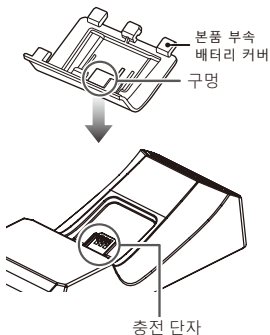

배터리 팩을 단독으로 충전하는 경우

1