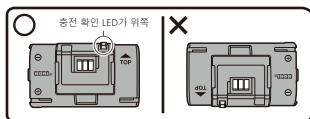

※1 배터리 팩을 장착할 때는 올바른 방향으로 장착해 주십시오. 배터리 팩 장착 방향이 잘못되어 있으면, 충전할 수 없습니다. 또, 고장의 원인이 됩니다. 충분히 주의하십시오.

※2 배터리 커버는 Xbox Series X|S / Xbox ONE, Elite 용 2종류가 있으므로 각각 올바른 것을 사용하시기 바랍니다.