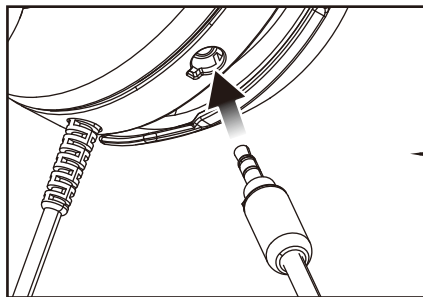

本書の説明文中のハードウェアは全て Xbox Series X|S となっておりますが、
Xbox One および Windows 10 でご使用になる際も同様の手順でご使用いただけます。

各部の名称

ヘッドセットの準備

Xbox Series X|S への接続方法

1. あらかじめヘッドセット背面の音量調節ダイヤルをボリューム下側いっぱいまで回して音量を下げてください。

2. L 側にフレキシブルアームマイクを、図のようにガイドの凹凸が合うように差し込んでください。

※ガイド(凹)とガイド(凸)を合わせて差し込んでください。

ガイド(凹) ガイド(凸)

※奥までしっかり差し込んでください。

3. 本品のプラグをワイヤレスコントローラー (Xbox Series X|S) のステレオヘッドホン / マイク端子に差し込んでください。

4. ヘッドバンドの長さを調節してからヘッドセットを装着し、マイクの位置、音量調節ダイヤルおよびテレビの音量などを調節してください。

ヘッドセットを使用する