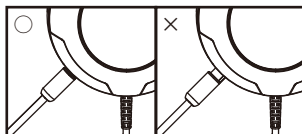

本書の説明文中のハードウェアは全て Xbox Series X|S となっておりますが、
Xbox One および Windows 10 でご使用になる際も同様の手順でご使用いただけます。

各部の名称

ヘッドセットの準備

Xbox Series X|S への接続方法

1. あらかじめヘッドセット背面の音量調節ダイヤルをボリューム下側いっぱいまで回して音量を下げてください。

2. L 側にフレキシブルアームマイクを、図のようにガイドの凹凸が合うように差し込んでください。

※ガイド(凹)とガイド(凸)を合わせて差し込んでください。

ガイド(凹) ガイド(凸)

※奥までしっかり差し込んでください。

3. 本品のプラグをワイヤレスコントローラー (Xbox Series X|S) のステレオヘッドホン / マイク端子に差し込んでください。

4. ヘッドバンドの長さを調節してからヘッドセットを装着し、マイクの位置、音量調節ダイヤルおよびテレビの音量などを調節してください。

ヘッドセットを使用する

仕様

本体	ヘッドホン	マイク
外形寸法：(幅)約190mm×(奥行)約190mm×(高さ)約90mm	インピーダンス：32Ω±15%	インピーダンス：2.2kΩ±5%
入力：φ3.5mm 4極プラグ	ドライバー口径：φ40mm / ネオジム磁石	感度：-48dB±3dB
質量：約250g	最大入力：40mW	周波数：100Hz～16kHz
ケーブル長：約1.5m	再生周波数帯域：20Hz～20kHz	指向性：単一指向性
	音圧：110dB±3dB	