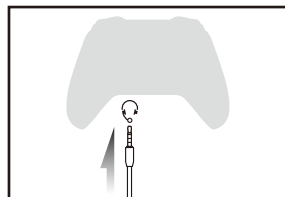

本書の説明文中のハードウェアは全て Xbox Series X|S となっておりますが、
Xbox One および Windows 10 でご使用になる際も同様の手順でご使用いただけます。

各部の名称

ヘッドセットの準備

Xbox Series X|S への接続方法

1. あらかじめヘッドセット背面の音量調節ダイヤルをボリューム下側いっぱいまで回して音量を下げてください。

2. L 側にフレキシブルアームマイクを、図のようにガイドの凹凸が合うように差し込んでください。

※ガイド(凹)とガイド(凸)を合わせて差し込んでください。

ガイド(凹) ガイド(凸)

※奥までしっかり差し込んでください。

3. 本品のプラグをワイヤレスコントローラー (Xbox Series X|S) のステレオヘッドホン / マイク端子に差し込んでください。

4. ヘッドバンドの長さを調節してからヘッドセットを装着し、マイクの位置、音量調節ダイヤルおよびテレビの音量などを調節してください。

ヘッドセットを使用する

音量調節およびマイクの ON/OFF はヘッドセット背面で行ってください。

❗ トラブルシューティング 下記の問題が発生した場合は、次の方法を試してください。

- ヘッドホンから音が出ない場合
 - ・プラグがしっかり差し込まれていることを確認してください。
 - ・ヘッドセット背面の音量調節ダイヤルでヘッドホンの音量が上がっていることを確認してください。
- 相手に声が伝わらない・ボイスチャットができない場合
 - ・プラグがしっかり差し込まれていることを確認してください。
 - ・マイクの表側が口の方向に向いているかご確認ください。
 - ・ヘッドセット背面のマイク ON/OFF スイッチが ON になっていることを確認してください。
 - ・マイクがしっかり奥まで差し込まれているか確認してください。
- その他機器およびソフトの設定がある場合はそちらもご確認ください。