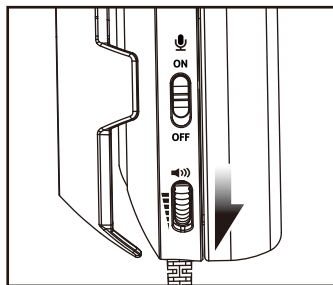

本書の説明文中のハードウェアは全て Xbox Series X|S となっておりますが、
Xbox One および Windows 10 でご使用になる際も同様の手順でご使用いただけます。

各部の名称

ヘッドセットの準備

Xbox Series X|S への接続方法

1. あらかじめヘッドセット背面の音量調節ダイヤルをボリューム下側いっぱいまで回して音量を下げてください。

2. L 側にフレキシブルアームマイクを、図のようにガイドの凹凸が合うように差し込んでください。

※ガイド(凹)とガイド(凸)を合わせて差し込んでください。

ガイド(凹) ガイド(凸)

※奥までしっかり差し込んでください。

3. 本品のプラグをワイヤレスコントローラー (Xbox Series X|S) のステレオヘッドホン / マイク端子に差し込んでください。

4. ヘッドバンドの長さを調節してからヘッドセットを装着し、マイクの位置、音量調節ダイヤルおよびテレビの音量などを調節してください。

ヘッドセットを使用する

仕様

本体	ヘッドホン	マイク
外形寸法：(幅)約190mm×(奥行)約190mm×(高さ)約90mm	インピーダンス：32Ω±15%	インピーダンス：2.2kΩ±5%
入力：φ3.5mm 4極プラグ	ドライバー口径：φ40mm / ネオジム磁石	感度：-48dB±3dB
質量：約250g	最大入力：40mW	周波数：100Hz～16kHz
ケーブル長：約1.5m	再生周波数帯域：20Hz～20kHz	指向性：単一指向性
	音圧：110dB±3dB	