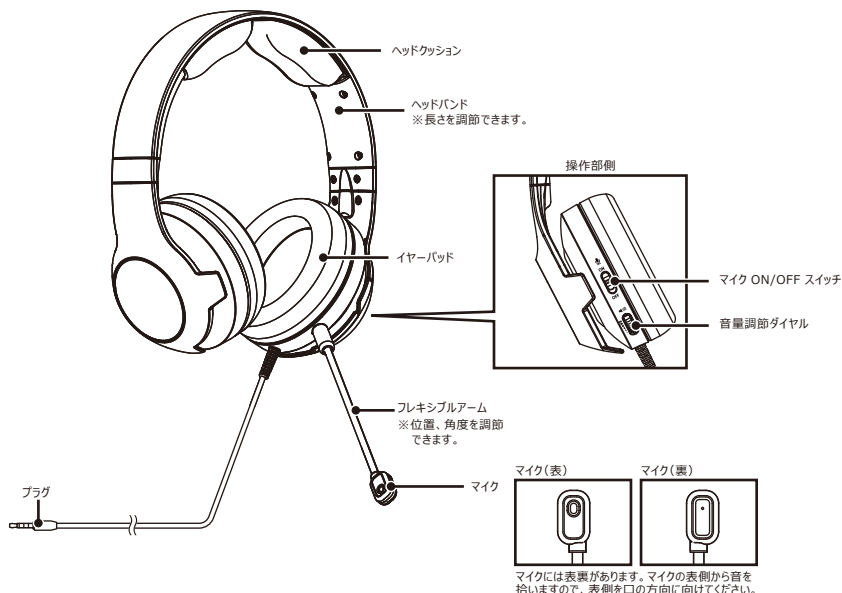

本品をワイヤレスコントローラー (Xbox Series X|S) へ差し込む場合は、必ず音量を下げてから行ってください。
音量を上げたまま本品を差し込むと、本品から突然大きな音が出て耳を痛める恐れがあります。

本品の内容

ヘッドセット ×1

フレキシブルアームマイク(着脱式) ×1

対応機種

Xbox Series X|S / Xbox One / Windows 10

重要 本品を Xbox Series X|S / Xbox One でご使用になる前に、各ハードウェアの取扱説明書を必ずご確認ください。
本品をご使用になる際は、各ハードウェアのシステムソフトウェアを最新のバージョンに更新してご使用ください。

本書の説明文中のハードウェアは全て Xbox Series X|S となっておりますが、
Xbox One および Windows 10 でご使用になる際も同様の手順でご使用いただけます。

各部の名称

ヘッドセットの準備

Xbox Series X|S への接続方法

1. あらかじめヘッドセット背面の音量調節ダイヤルをボリューム下側いっぱいまで回して音量を下げてください。

2. L 側にフレキシブルアームマイクを、図のようにガイドの凹凸が合うように差し込んでください。

※ガイド(凹)とガイド(凸)を合わせて差し込んでください。

ガイド(凹) ガイド(凸)

※奥までしっかり差し込んでください。

3. 本品のプラグをワイヤレスコントローラー (Xbox Series X|S) のステレオヘッドホン / マイク端子に差し込んでください。

4. ヘッドバンドの長さを調節してからヘッドセットを装着し、マイクの位置、音量調節ダイヤルおよびテレビの音量などを調節してください。

ヘッドセットを使用する

仕様

本体	ヘッドホン	マイク
外形寸法：(幅)約190mm×(奥行)約190mm×(高さ)約90mm	インピーダンス：32Ω±15%	インピーダンス：2.2kΩ±5%
入力：φ3.5mm 4極プラグ	ドライバー口径：φ40mm / ネオジム磁石	感度：-48dB±3dB
質量：約250g	最大入力：40mW	周波数：100Hz～16kHz
ケーブル長：約1.5m	再生周波数帯域：20Hz～20kHz	指向性：単一指向性
	音圧：110dB±3dB	