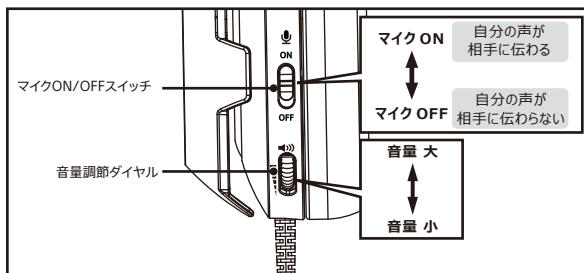

ヘッドセットを使用する

音量調節およびマイクの ON/OFF はヘッドセット背面で行ってください。

❗ トラブルシューティング 下記の問題が発生した場合は、次の方法を試してください。

- ヘッドホンから音が出ない場合
  - ・プラグがしっかり差し込まれていることを確認してください。
  - ・ヘッドセット背面の音量調節ダイヤルでヘッドホンの音量が上がっていることを確認してください。
- 相手に声が伝わらない・ボイスチャットができない場合
  - ・プラグがしっかり差し込まれていることを確認してください。
  - ・マイクの表側が口の方向に向いているかご確認ください。
  - ・ヘッドセット背面のマイク ON/OFF スイッチが ON になっていることを確認してください。
  - ・マイクがしっかり奥まで差し込まれているか確認してください。
- その他機器およびソフトの設定がある場合はそちらもご確認ください。

仕様

本体	ヘッドホン	マイク
外形寸法：(幅)約190mm×(奥行)約190mm×(高さ)約90mm	インピーダンス：32Ω±15%	インピーダンス：2.2kΩ±5%
入力：φ3.5mm 4極プラグ	ドライバー口径：φ40mm / ネオジム磁石	感度：-48dB±3dB
質量：約250g	最大入力：40mW	周波数：100Hz～16kHz
ケーブル長：約1.5m	再生周波数帯域：20Hz～20kHz	指向性：単一指向性
	音圧：110dB±3dB	

- 本品はワイヤレスヘッドセットではありません。
- イラストと本品は多少異なる場合があります。
- 本品の仕様および外觀は改良のため予告なく変更することがありますので、ご了承ください。
- Microsoft, Xbox, Xbox "Sphere" Design, Xbox Series X|S, Xbox One, Windows are trademarks of the Microsoft group of companies.
- 「®」および「TM」は株式会社ソニーの登録商標です。

対象年齢：6歳以上