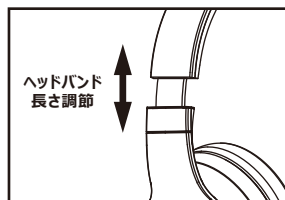

本書の説明文中のハードウェアは全て Xbox Series X|S となっておりますが、
Xbox One および Windows 10 でご使用になる際も同様の手順でご使用いただけます。

各部の名称

ヘッドセットの準備

Xbox Series X|S への接続方法

1. あらかじめヘッドセット背面の音量調節ダイヤルをボリューム下側いっぱいまで回して音量を下げてください。

2. L 側にフレキシブルアームマイクを、図のようにガイドの凹凸が合うように差し込んでください。

※ガイド(凹)とガイド(凸)を合わせて差し込んでください。

ガイド(凹) ガイド(凸)

※奥までしっかり差し込んでください。

3. 本品のプラグをワイヤレスコントローラー (Xbox Series X|S) のステレオヘッドホン / マイク端子に差し込んでください。

4. ヘッドバンドの長さを調節してからヘッドセットを装着し、マイクの位置、音量調節ダイヤルおよびテレビの音量などを調節してください。

ヘッドセットを使用する

仕様

本体	ヘッドホン	マイク
外形寸法：(幅)約190mm×(奥行)約190mm×(高さ)約90mm	インピーダンス：32Ω±15%	インピーダンス：2.2kΩ±5%
入力：φ3.5mm 4極プラグ	ドライバー口径：φ40mm / ネオジム磁石	感度：-48dB±3dB
質量：約250g	最大入力：40mW	周波数：100Hz～16kHz
ケーブル長：約1.5m	再生周波数帯域：20Hz～20kHz	指向性：単一指向性
	音圧：110dB±3dB	