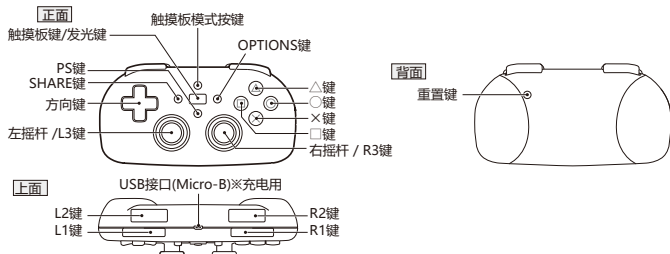

### 各部件名称

※PlayStation®4从睡眠模式恢复时，请不要按压任意键，左3D摇杆和右3D摇杆也不要触碰。