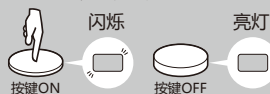

屏幕缩小功能 (使用2根手指向内滑动缩小的操作。)

- ① 长按触摸板键2秒以上
- ② 左3D头: 向左倾斜
  右3D头: 保持按压

- ③ 左3D头: 压入
  右3D头: 向左倾斜

屏幕放大功能 (使用2根手指向外滑动扩大的操作。)

- ① 长按触摸板键2秒以上
- ② 左3D头: 向左倾斜
  右3D头: 保持按压

- ③ 左3D头: 压入
  右3D头: 向右倾斜

点击 (触摸板按键操作)

- ① 按压触摸板按键
  (双击连续按压2次)

连射功能

本产品可为以下按键设置连射功能及连射保持功能。(连射速度限12次/秒。)
[连射保持]: 即使不操作按键也可以保持连射状态的功能。(按下按键后会关闭。)
可进行连射功能设定的按键

方向键(上下左右) / ○键 / ×键 / △键 / □键 / L1键 / L2键 / R1键 / R2键 ※方向键(上下左右) 不可设置连射保持功能。

设定方法

连射模式

○ + ○
按住触摸板键的同时
在2秒内按下
连射模式的按键

发光键的状态