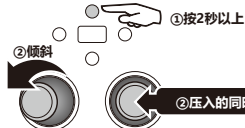

屏幕缩小功能 (使用2根手指向内滑动缩小的操作。)

- ① 长按触摸板键2秒以上
- ② 左3D头: 向左倾斜
  右3D头: 保持按压