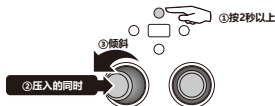

拖拽功能 (手指按住拖拽, 放开的操作) / 滑动 (手指轻滑操作)

- ① 长按触摸板键2秒以上
- ② 按压左或右3D头的同时
- ③ 倾斜3D头 (滑动操作作为快速倾斜)