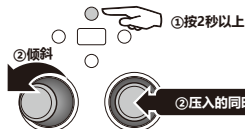

屏幕放大功能 (使用2根手指向外滑动扩大的操作。)

- ① 长按触摸板键2秒以上
- ② 左3D头: 向左倾斜
  右3D头: 保持按压