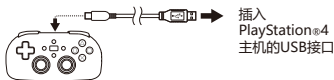

连接方法（配对）

※本产品不能通过USB连接线进行配对。

初次在PlayStation®4上使用本产品时，请按下列1~3的顺序进行配对设置。
※只要与PlayStation®4主机识别配对过，即便关机后设置也会被保存。使用本产品时请按下本产品的PS键。
※与其他PlayStation®4主机配对后原来的配对会被解除，请按照下列1~3的顺序重新设置。
※本产品无法通过USB连接线进行识别配对使用。

配对前...