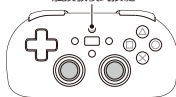

触摸板功能的使用方法

本产品的左3D或右3D可以模拟无线手柄(DUALSHOCK®4)的触摸板操作。

- 长按触摸板键2秒以上，将进入触摸板输入模式。
- 在触摸板输入模式中，左3D/右3D可作为触摸板输入。
- 在触摸板输入模式中，如果左3D/右3D在3秒钟内没有操作时，会解除触摸板输入模式。
- 在触摸板输入模式中，如果按压以下按键，则自动解除触摸板输入模式。

方向键 / ○键 / ×键 / △键 / □键 / L1键 / L2键 / R1键 / R2键 / SHARE键 / OPTIONS键 / PS键

触摸板模式按键