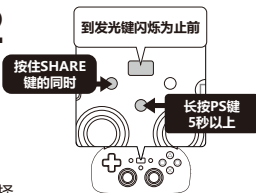

配对前...

可使用PlayStation®4配备的USB连接线充电。

※只有PlayStation®4主机电源处于ON或者待机模式时都可充电。

1

已经连接过的手柄可在PlayStation®4主机的主画面「设置」>「周边设备」>[Bluetooth设备]进行选择

2

在本产品的发光键开始闪烁为止前，请按住SHARE键后长按PS键5秒以上。

3