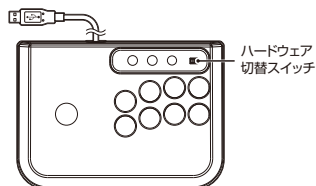

主な仕様

全長	約210mm	質量	約0.5kg
奥行き	約150mm	ケーブル長	約2.5m
高さ	約87mm(スティックレバー含む)		

対象年齢:6歳以上

- イラストと本品は多少異なる場合があります。
- 本品の仕様および外観は改良のため予告なく変更することがありますので、ご了承ください。
- “PlayStation” および“PS one”は株式会社ソニー・コンピュータエンタテインメントの登録商標です。
- “” および“”は株式会社ホリの登録商標です。

株式会社ホリ

〒224-0054 横浜市都筑区佐江戸町640

お問い合わせ先 TEL:045-934-6787

<http://www.hori.jp>